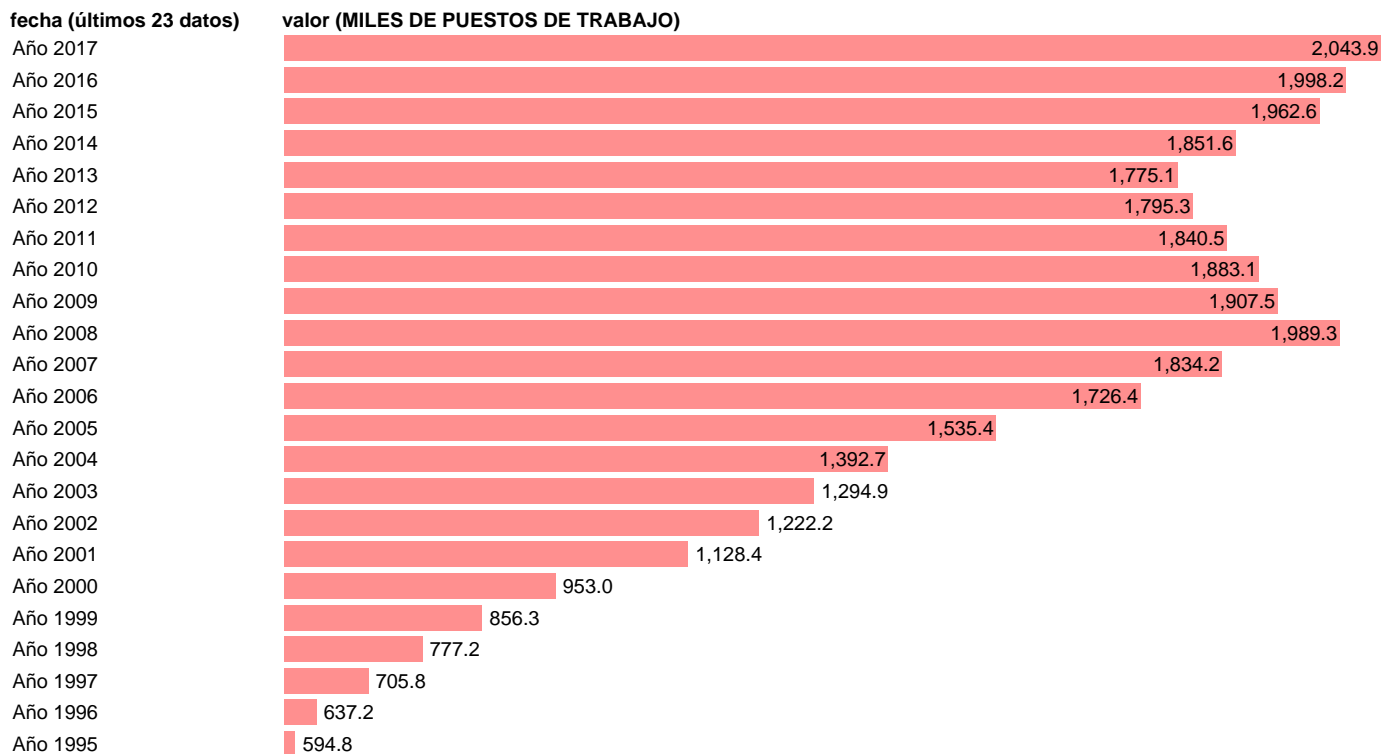

PUESTOS DE TRABAJO ASALARIADOS.ACTIVIDADES PROFESIONALES, ADMINISTRATIVAS Y AUXI

Estadística: [PUESTOS DE TRABAJO ASALARIADOS.ACTIVIDADES PROFESIONALES, ADMINISTRATIVAS Y AUXI](#)

Enlace permanente (Permalink): <https://tematicas.org/M1/928445/>

Notas: **ACTUALIZA: ÁREA MERCADO LABORAL**

Fuente: **INE (CN 2010).**

Frecuencia: **Anual.**

Unidades: **MILES DE PUESTOS DE TRABAJO.**

Datos disponibles desde **Año 1995** hasta **Año 2017**.

Valor más alto alcanzado en Año 2017: **2043.9**.

Valor más bajo alcanzado en Año 1995: **594.8**.

[Pulse aquí](#) para acceder a los datos completos actualizados y a la representación gráfica estadística.