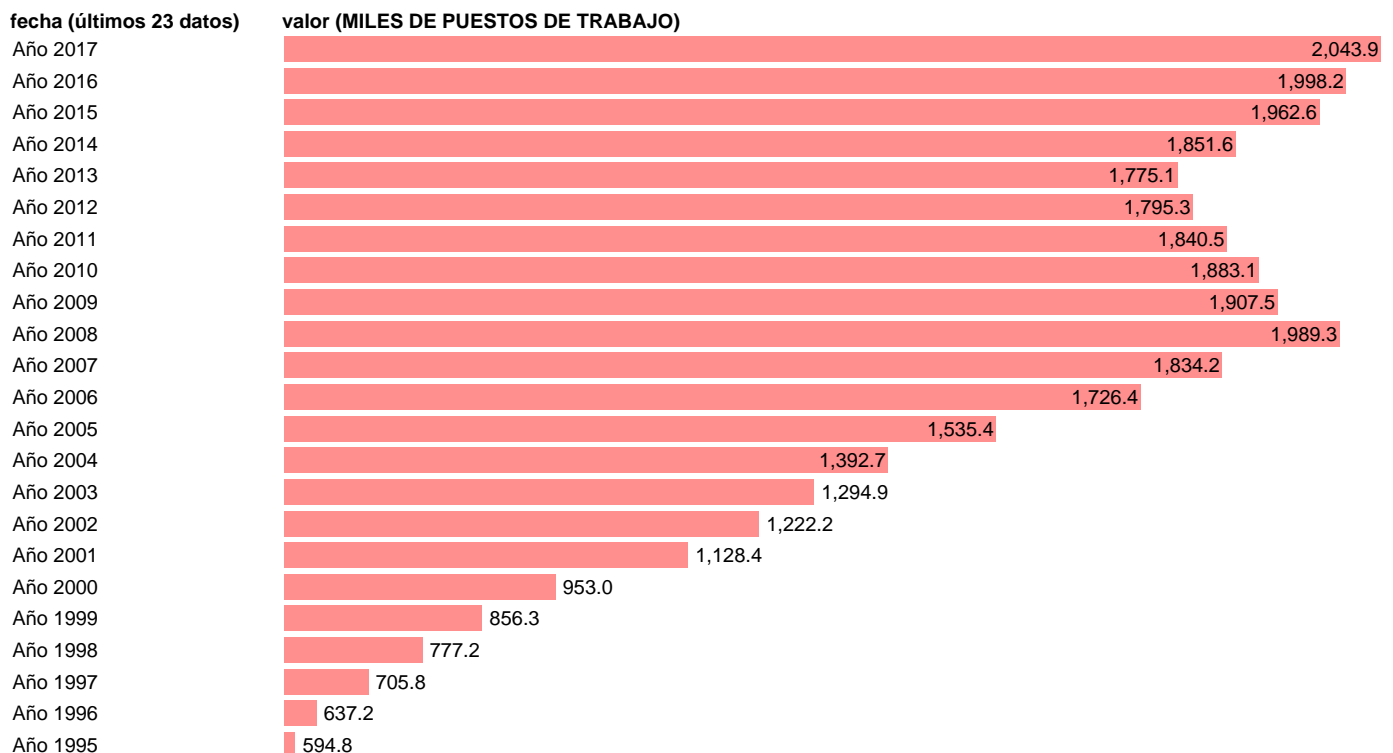

PUESTOS DE TRABAJO ASALARIADOS.ACTIVIDADES PROFESIONALES, ADMINISTRATIVAS Y AUXI

Estadística: [PUESTOS DE TRABAJO ASALARIADOS.ACTIVIDADES PROFESIONALES, ADMINISTRATIVAS Y AUXI](#)

Enlace permanente (Permalink): <https://tematicas.org/M1/9c8445/>

Notas: **ACTUALIZA: ÁREA MERCADO LABORAL**

Fuente: **INE (CN 2010).**

Frecuencia: **Anual.**

Unidades: **MILES DE PUESTOS DE TRABAJO.**

Datos disponibles desde **Año 1995** hasta **Año 2017**.

Valor más alto alcanzado en Año 2017: **2043.9**.

Valor más bajo alcanzado en Año 1995: **594.8**.

[Pulse aquí](#) para acceder a los datos completos actualizados y a la representación gráfica estadística.