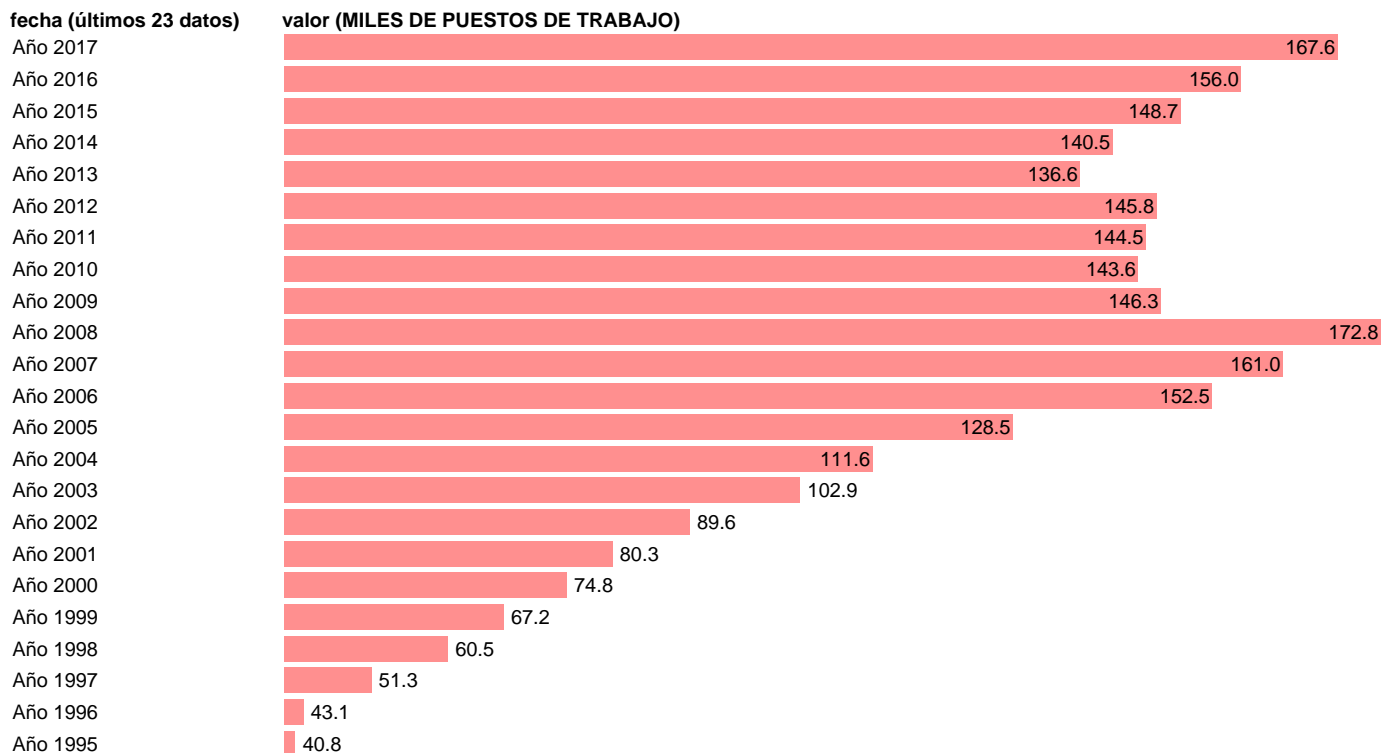

## PUESTOS DE TRABAJO ASALARIADOS.ACTIVIDADES INMOBILIARIAS.

Estadística: [PUESTOS DE TRABAJO ASALARIADOS.ACTIVIDADES INMOBILIARIAS.](#)

Enlace permanente (Permalink): <https://tematicas.org/M1/928444/>

Notas: **ACTUALIZA: ÁREA MERCADO LABORAL**

Fuente: **INE (CN 2010).**

Frecuencia: **Anual.**

Unidades: **MILES DE PUESTOS DE TRABAJO.**

Datos disponibles desde **Año 1995** hasta **Año 2017**.

Valor más alto alcanzado en Año 2008: **172.8**.

Valor más bajo alcanzado en Año 1995: **40.8**.

[Pulse aquí](#) para acceder a los datos completos actualizados y a la representación gráfica estadística.