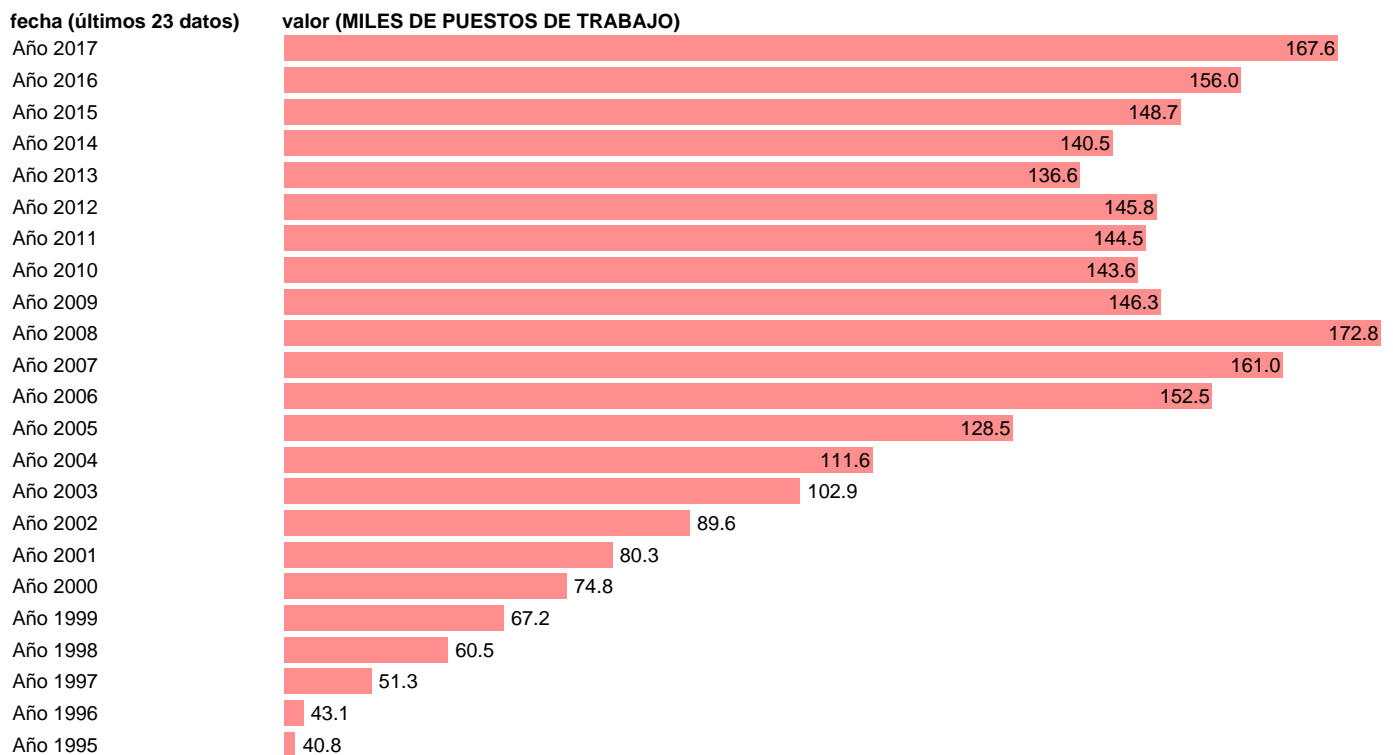

PUESTOS DE TRABAJO ASALARIADOS.ACTIVIDADES INMOBILIARIAS.

Estadística: [PUESTOS DE TRABAJO ASALARIADOS.ACTIVIDADES INMOBILIARIAS.](#)

Enlace permanente (Permalink): <https://tematicas.org/M1/9c8444/>

Notas: **ACTUALIZA: ÁREA MERCADO LABORAL**

Fuente: **INE (CN 2010).**

Frecuencia: **Anual.**

Unidades: **MILES DE PUESTOS DE TRABAJO.**

Datos disponibles desde **Año 1995** hasta **Año 2017**.

Valor más alto alcanzado en Año 2008: **172.8**.

Valor más bajo alcanzado en Año 1995: **40.8**.

[Pulse aquí](#) para acceder a los datos completos actualizados y a la representación gráfica estadística.