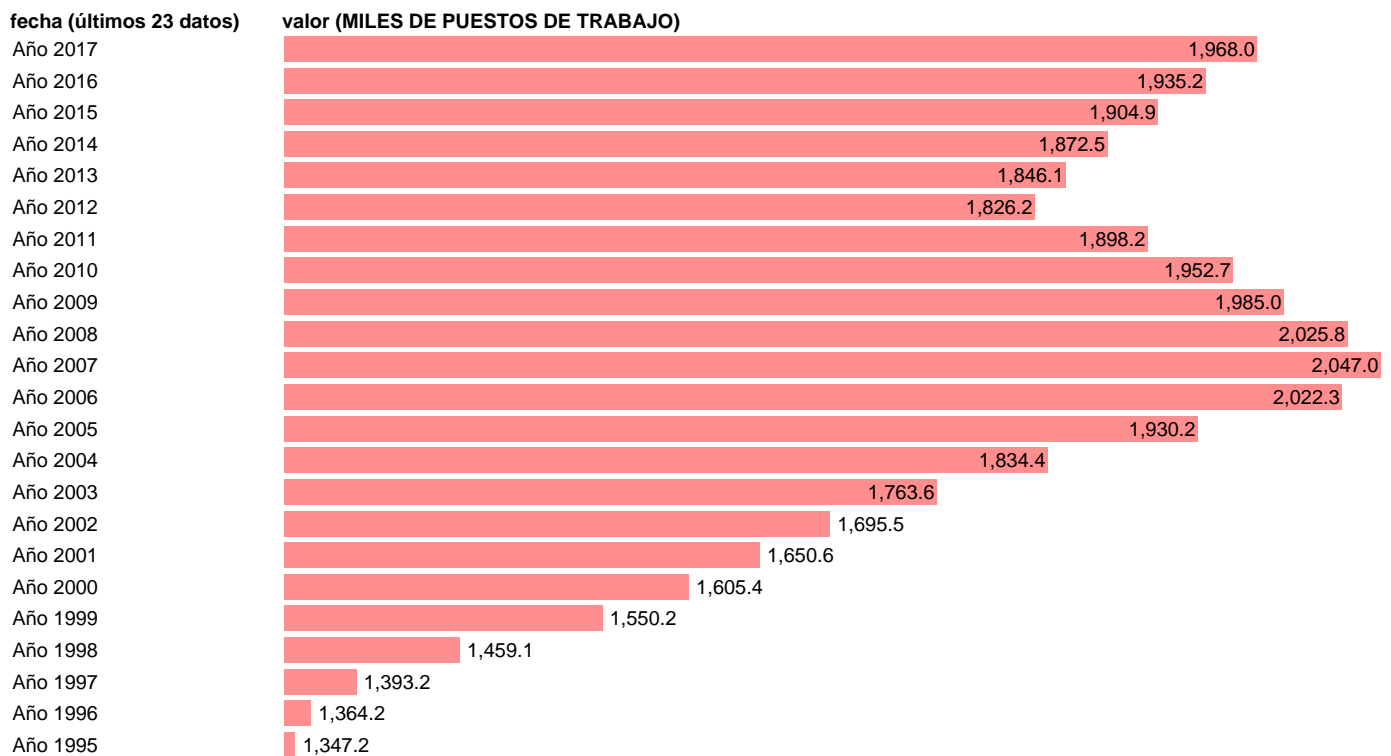

Notas: **ACTUALIZA: ÁREA MERCADO LABORAL**

Fuente: **INE (CN 2010).**

Frecuencia: **Anual.**

Unidades: **MILES DE PUESTOS DE TRABAJO.**

Datos disponibles desde **Año 1995** hasta **Año 2017**.

Valor más alto alcanzado en Año 2007: **2047**.

Valor más bajo alcanzado en Año 1995: **1347.2**.

[Pulse aquí](#) para acceder a los datos completos actualizados y a la representación gráfica estadística.