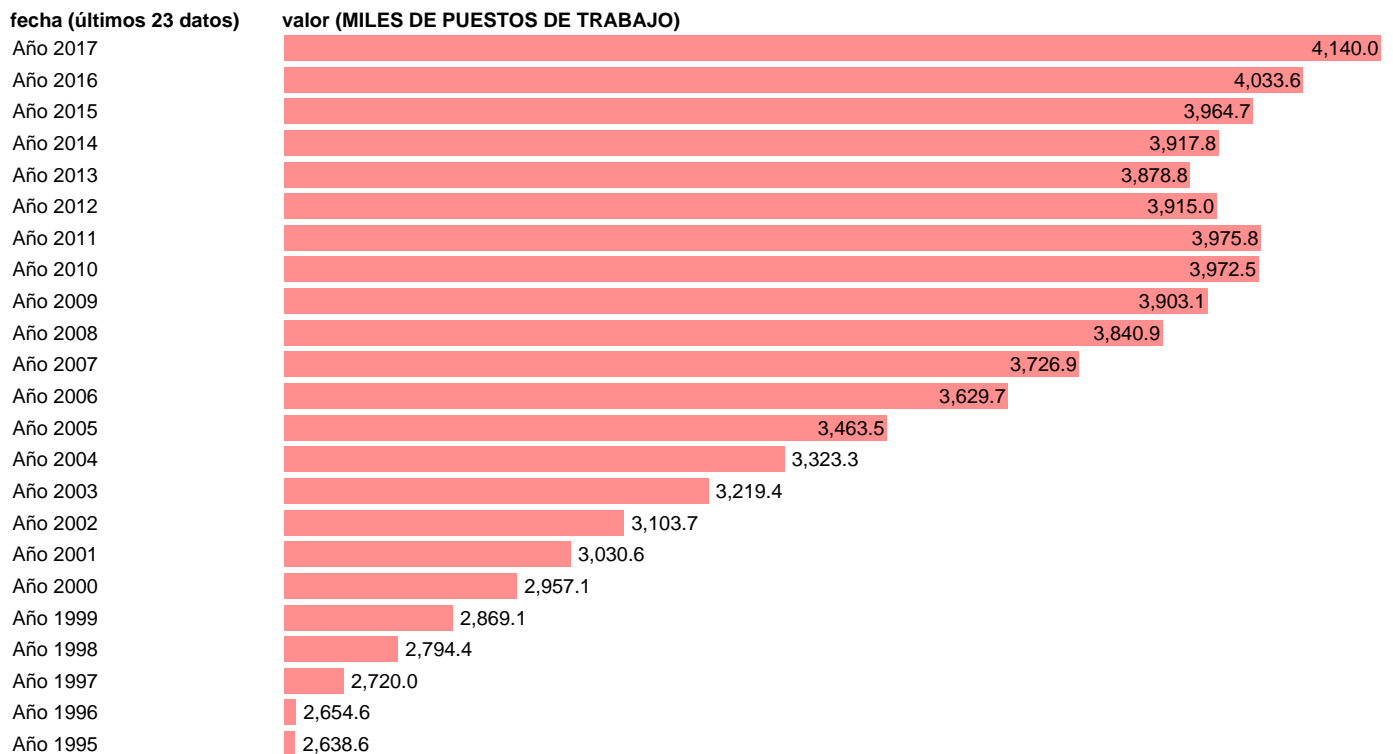

Notas: **ACTUALIZA: ÁREA MERCADO LABORAL**

Fuente: **INE (CN 2010).**

Frecuencia: **Anual.**

Unidades: **MILES DE PUESTOS DE TRABAJO.**

Datos disponibles desde **Año 1995** hasta **Año 2017**.

Valor más alto alcanzado en Año 2017: **4140**.

Valor más bajo alcanzado en Año 1995: **2638.6**.

[Pulse aquí](#) para acceder a los datos completos actualizados y a la representación gráfica estadística.