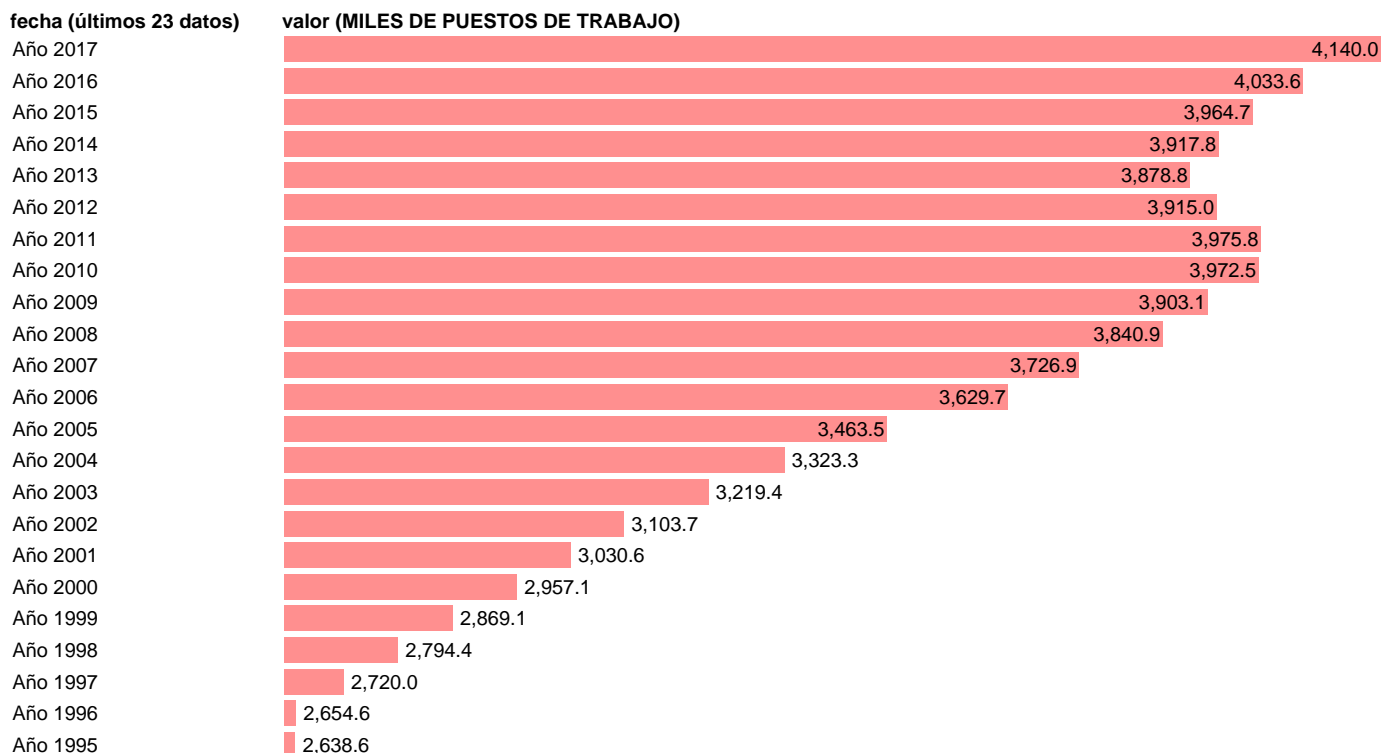

Notas: **ACTUALIZA: ÁREA MERCADO LABORAL**

Fuente: **INE (CN 2010).**

Frecuencia: **Anual.**

Unidades: **MILES DE PUESTOS DE TRABAJO.**

Datos disponibles desde **Año 1995** hasta **Año 2017**.

Valor más alto alcanzado en Año 2017: **4140**.

Valor más bajo alcanzado en Año 1995: **2638.6**.

[Pulse aquí](#) para acceder a los datos completos actualizados y a la representación gráfica estadística.