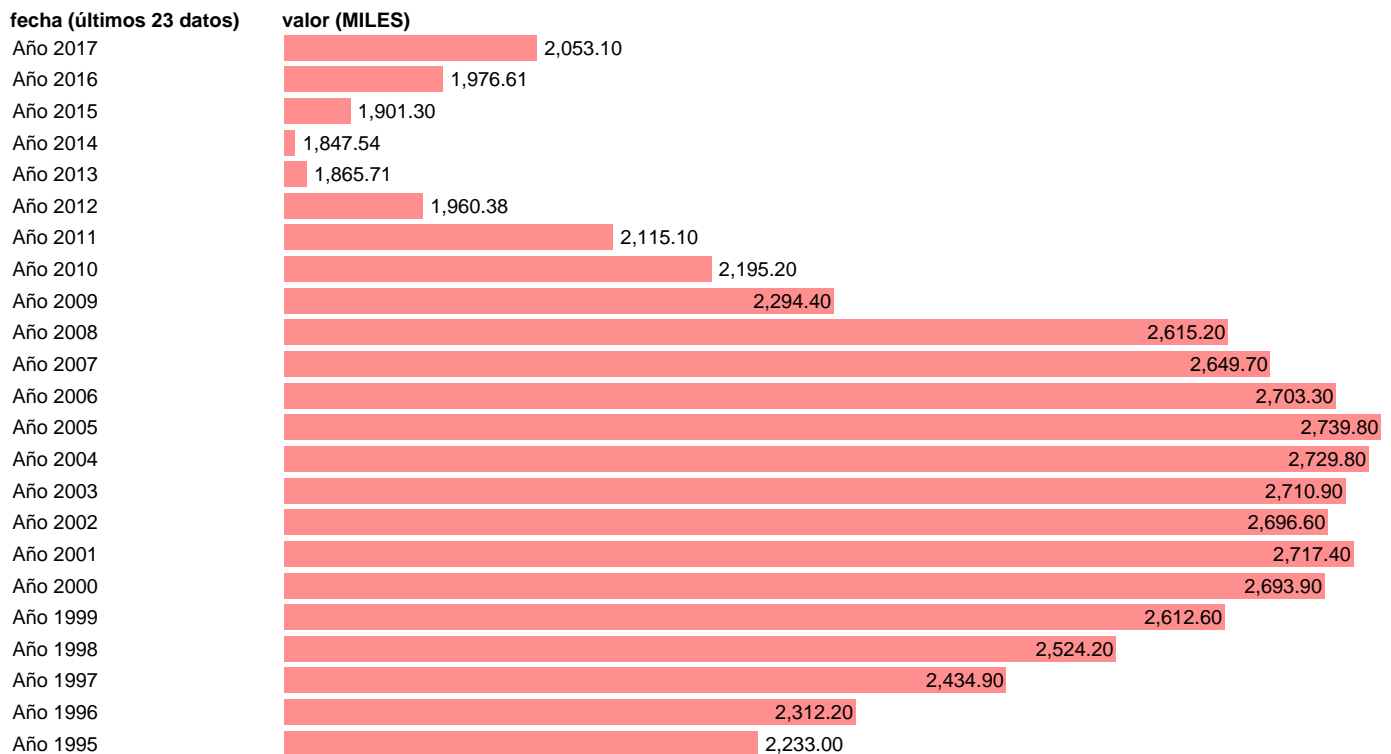

PUESTOS DE TRABAJO ASALARIADO. INDUSTRIA MANUFACTURERA

Estadística: [PUESTOS DE TRABAJO ASALARIADO. INDUSTRIA MANUFACTURERA](#)

Enlace permanente (Permalink): <https://tematicas.org/M1/928421/>

Fuente: **INE.**

Frecuencia: **Anual.**

Unidades: **MILES.**

Datos disponibles desde **Año 1995** hasta **Año 2017**.

Valor más alto alcanzado en Año 2005: **2739.8**.

Valor más bajo alcanzado en Año 2014: **1847.54**.

[Pulse aquí](#) para acceder a los datos completos actualizados y a la representación gráfica estadística.