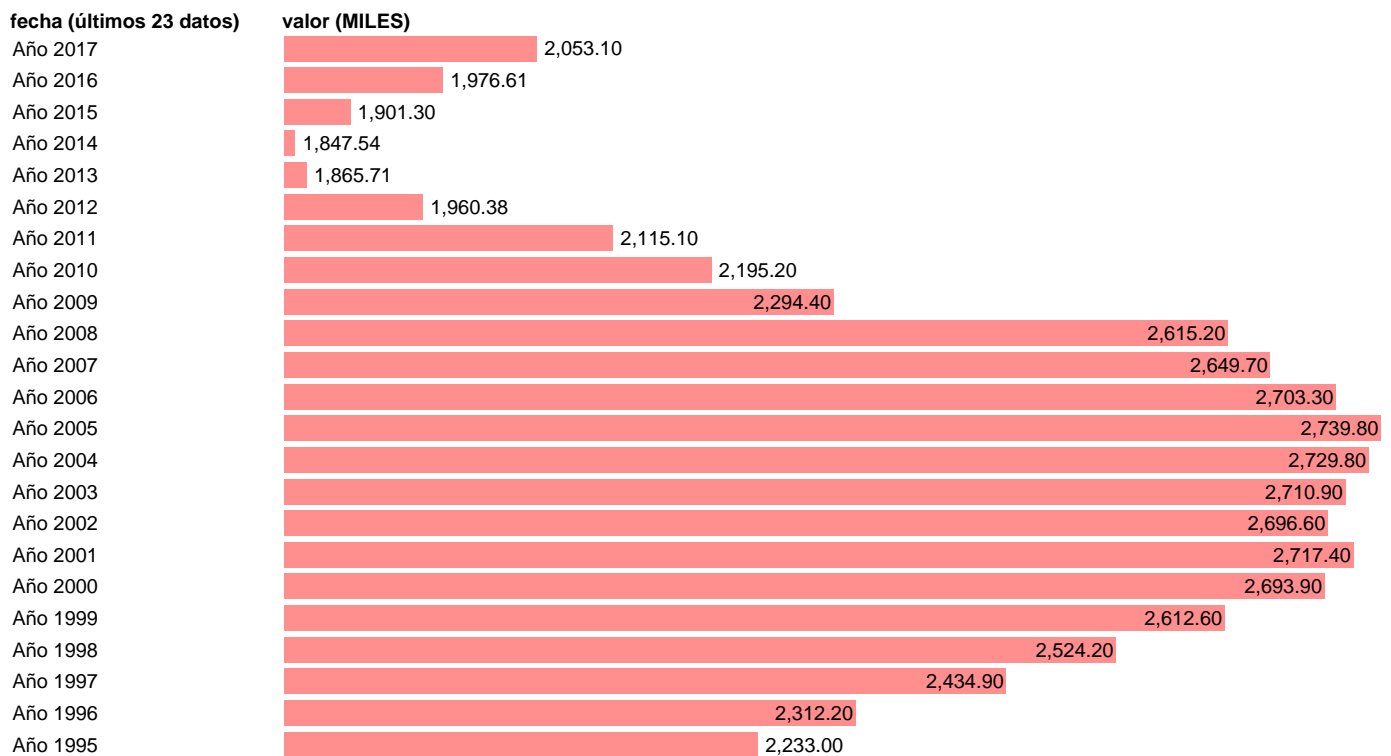

## PUESTOS DE TRABAJO ASALARIADO. INDUSTRIA MANUFACTURERA

Estadística: [PUESTOS DE TRABAJO ASALARIADO. INDUSTRIA MANUFACTURERA](#)

Enlace permanente (Permalink): <https://tematicas.org/M1/9c8421/>

Fuente: **INE.**

Frecuencia: **Anual.**

Unidades: **MILES.**

Datos disponibles desde **Año 1995** hasta **Año 2017**.

Valor más alto alcanzado en Año 2005: **2739.8**.

Valor más bajo alcanzado en Año 2014: **1847.54**.

[Pulse aquí](#) para acceder a los datos completos actualizados y a la representación gráfica estadística.