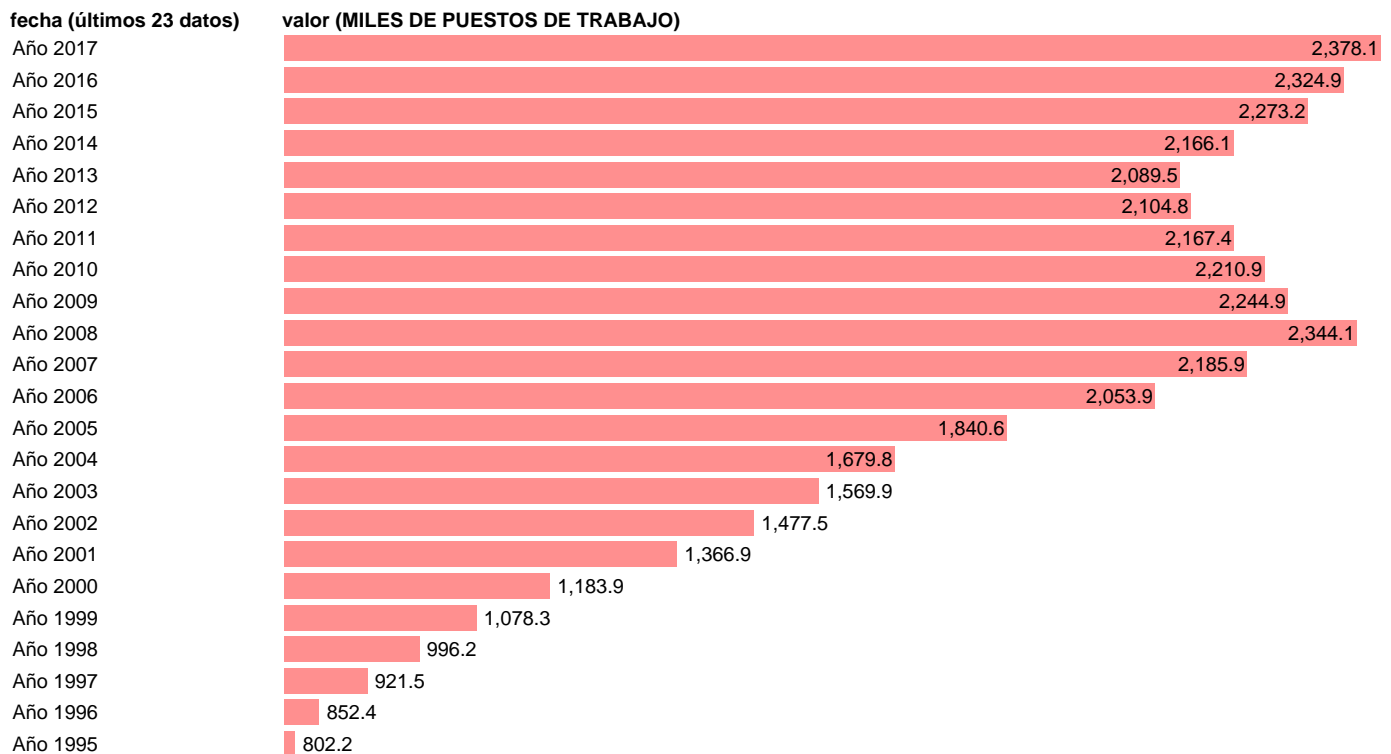

## PUESTOS DE TRABAJO ACTIVIDADES PROFESIONALES, ADMINISTRATIVAS Y AUXILIARES.

Estadística: [PUESTOS DE TRABAJO ACTIVIDADES PROFESIONALES, ADMINISTRATIVAS Y AUXILIARES.](#)

Enlace permanente (Permalink): <https://tematicas.org/M1/928345/>

Notas: **ACTUALIZA: ÁREA MERCADO LABORAL**

Fuente: **INE (CN 2010).**

Frecuencia: **Anual.**

Unidades: **MILES DE PUESTOS DE TRABAJO.**

Datos disponibles desde **Año 1995** hasta **Año 2017**.

Valor más alto alcanzado en Año 2017: **2378.1**.

Valor más bajo alcanzado en Año 1995: **802.2**.

[Pulse aquí](#) para acceder a los datos completos actualizados y a la representación gráfica estadística.