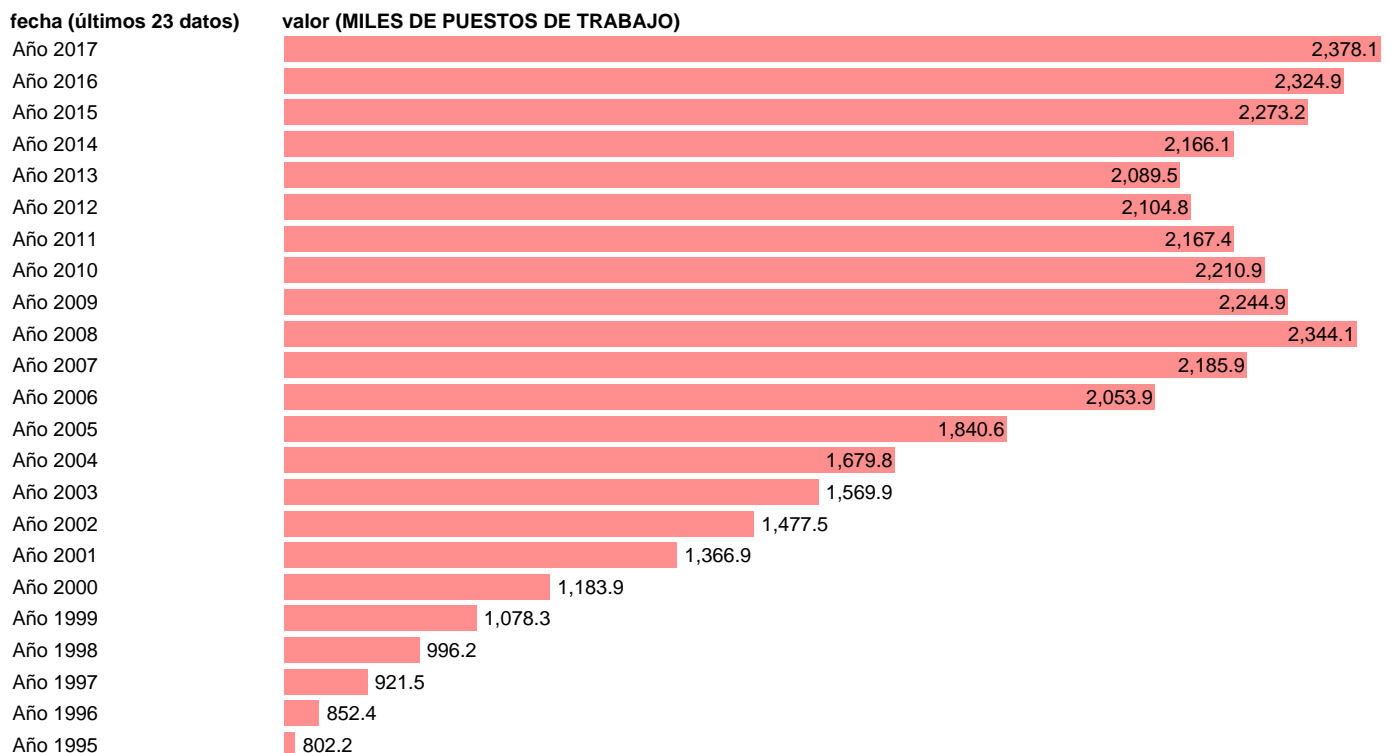

PUESTOS DE TRABAJO ACTIVIDADES PROFESIONALES, ADMINISTRATIVAS Y AUXILIARES.

Estadística: [PUESTOS DE TRABAJO ACTIVIDADES PROFESIONALES, ADMINISTRATIVAS Y AUXILIARES.](#)

Enlace permanente (Permalink): <https://tematicas.org/M1/9c8345/>

Notas: **ACTUALIZA: ÁREA MERCADO LABORAL**

Fuente: **INE (CN 2010).**

Frecuencia: **Anual.**

Unidades: **MILES DE PUESTOS DE TRABAJO.**

Datos disponibles desde **Año 1995** hasta **Año 2017**.

Valor más alto alcanzado en Año 2017: **2378.1**.

Valor más bajo alcanzado en Año 1995: **802.2**.

[Pulse aquí](#) para acceder a los datos completos actualizados y a la representación gráfica estadística.