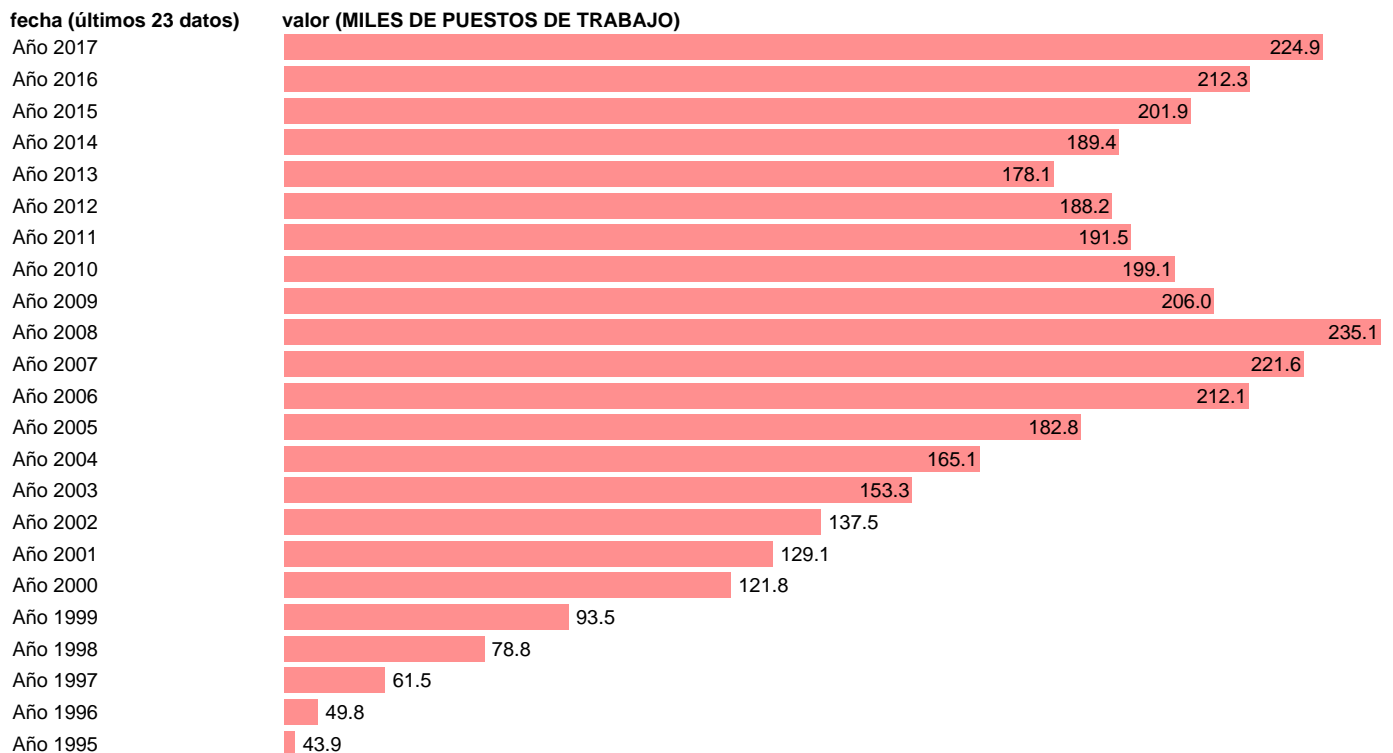

PUESTOS DE TRABAJO ACTIVIDADES INMOBILIARIAS.

Estadística: [PUESTOS DE TRABAJO ACTIVIDADES INMOBILIARIAS.](#)

Enlace permanente (Permalink): <https://tematicas.org/M1/928344/>

Notas: **ACTUALIZA: ÁREA MERCADO LABORAL**

Fuente: **INE (CN 2010).**

Frecuencia: **Anual.**

Unidades: **MILES DE PUESTOS DE TRABAJO.**

Datos disponibles desde **Año 1995** hasta **Año 2017**.

Valor más alto alcanzado en Año 2008: **235.1**.

Valor más bajo alcanzado en Año 1995: **43.9**.

[Pulse aquí](#) para acceder a los datos completos actualizados y a la representación gráfica estadística.