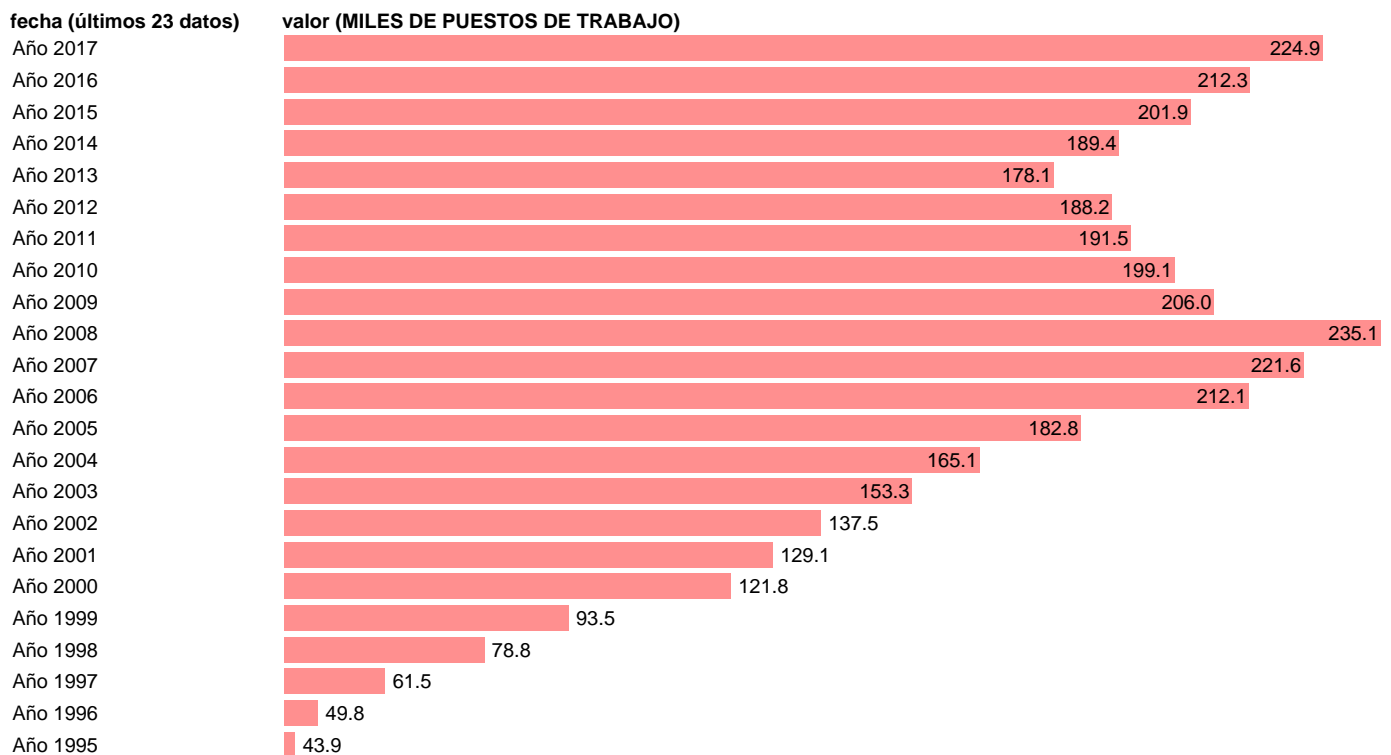

## PUESTOS DE TRABAJO ACTIVIDADES INMOBILIARIAS.

Estadística: [PUESTOS DE TRABAJO ACTIVIDADES INMOBILIARIAS.](#)

Enlace permanente (Permalink): <https://tematicas.org/M1/9c8344/>

Notas: **ACTUALIZA: ÁREA MERCADO LABORAL**

Fuente: **INE (CN 2010).**

Frecuencia: **Anual.**

Unidades: **MILES DE PUESTOS DE TRABAJO.**

Datos disponibles desde **Año 1995** hasta **Año 2017**.

Valor más alto alcanzado en Año 2008: **235.1**.

Valor más bajo alcanzado en Año 1995: **43.9**.

[Pulse aquí](#) para acceder a los datos completos actualizados y a la representación gráfica estadística.