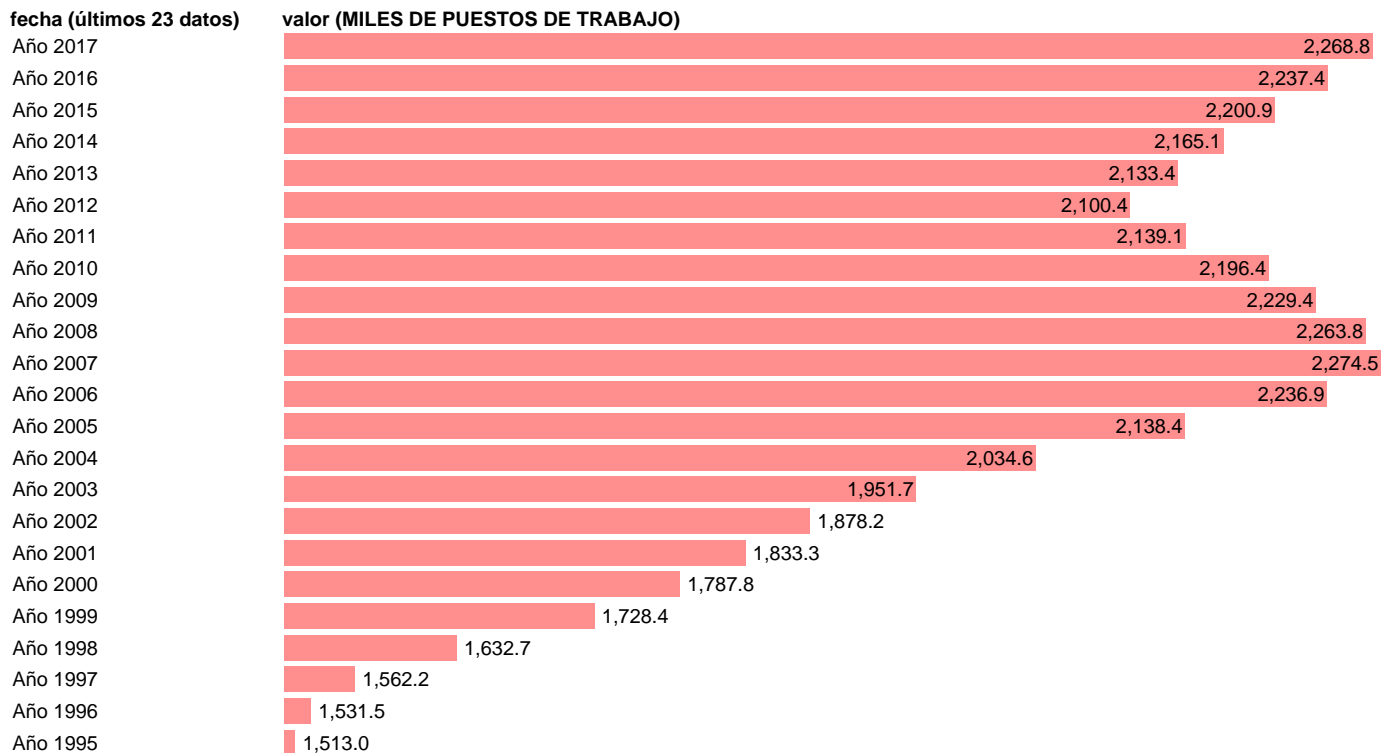

Notas: **ACTUALIZA: ÁREA MERCADO LABORAL**

Fuente: **INE (CN 2010).**

Frecuencia: **Anual.**

Unidades: **MILES DE PUESTOS DE TRABAJO.**

Datos disponibles desde **Año 1995** hasta **Año 2017**.

Valor más alto alcanzado en Año 2007: **2274.5**.

Valor más bajo alcanzado en Año 1995: **1513**.

[Pulse aquí](#) para acceder a los datos completos actualizados y a la representación gráfica estadística.