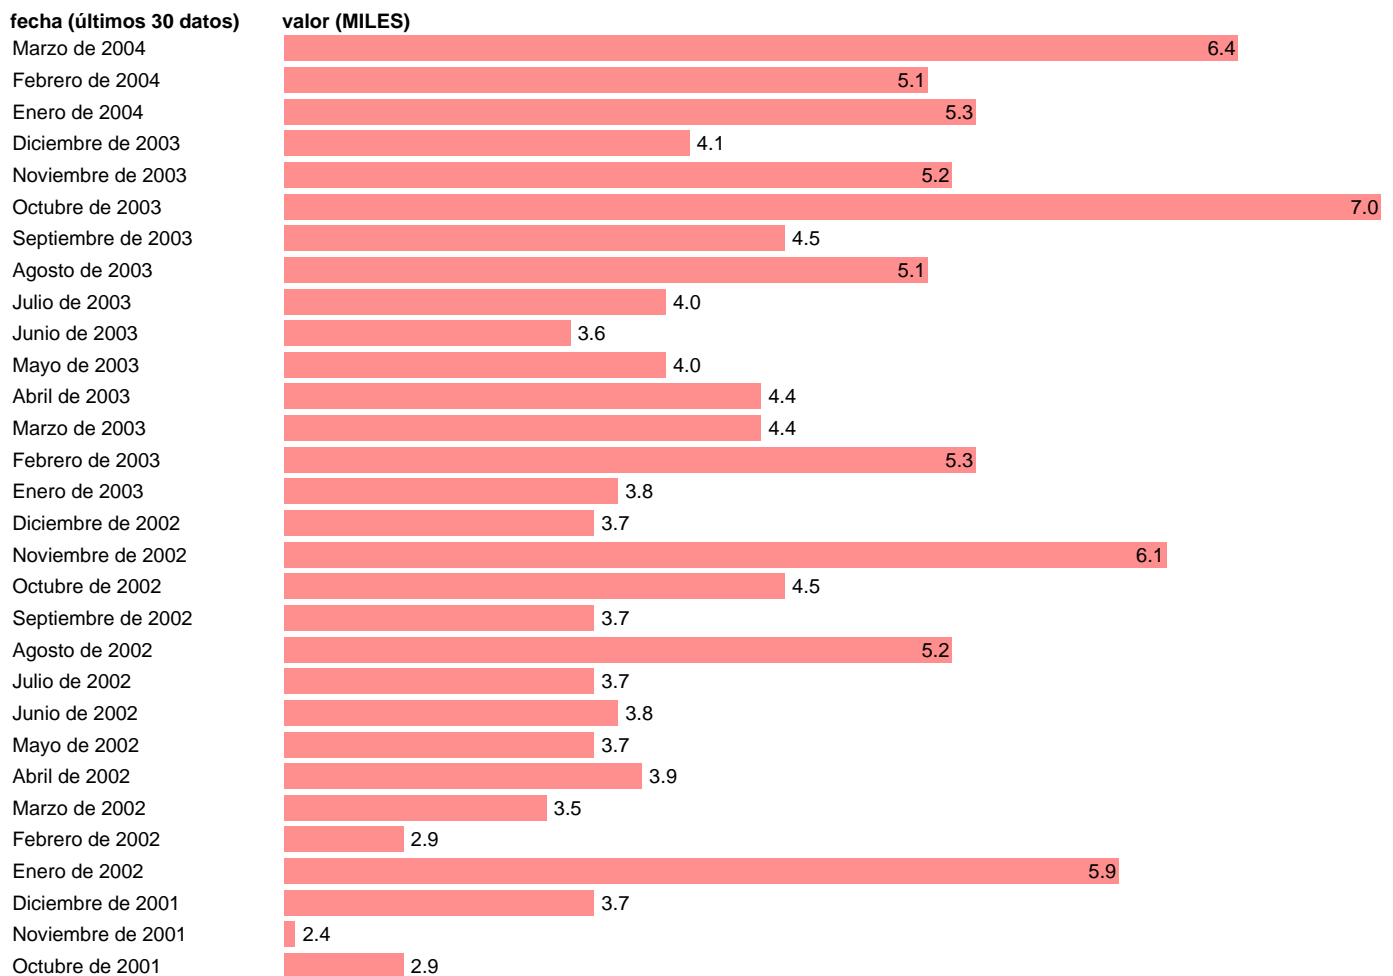

## PROYECTOS VISADOS DE VIVIENDAS DE PROTECCION OFICIAL (VPO) (CVE)

Estadística: [PROYECTOS VISADOS DE VIVIENDAS DE PROTECCION OFICIAL \(VPO\) \(CVE\)](#)

Enlace permanente (Permalink): <https://tematicas.org/M1/232v120.d/>

Notas: **ACTUALIZA: SGACPE (AREA COYUNTURA NACIONAL) METODO: X-11 ARIMA. RESTO NOTAS VER SERIE ORIGINAL**

Fuente: **MFOM (D.G. ARQUITECTURA Y VIVIENDA).**  
Frecuencia: **Mensual.**  
Unidades: **MILES.**

Datos disponibles desde **Enero de 1978** hasta **Marzo de 2004**.  
Valor más alto alcanzado en Enero de 1983: **16.4**.  
Valor más bajo alcanzado en Marzo de 2001: **2.3**.

[Pulse aquí](#) para acceder a los datos completos actualizados y a la representación gráfica estadística.