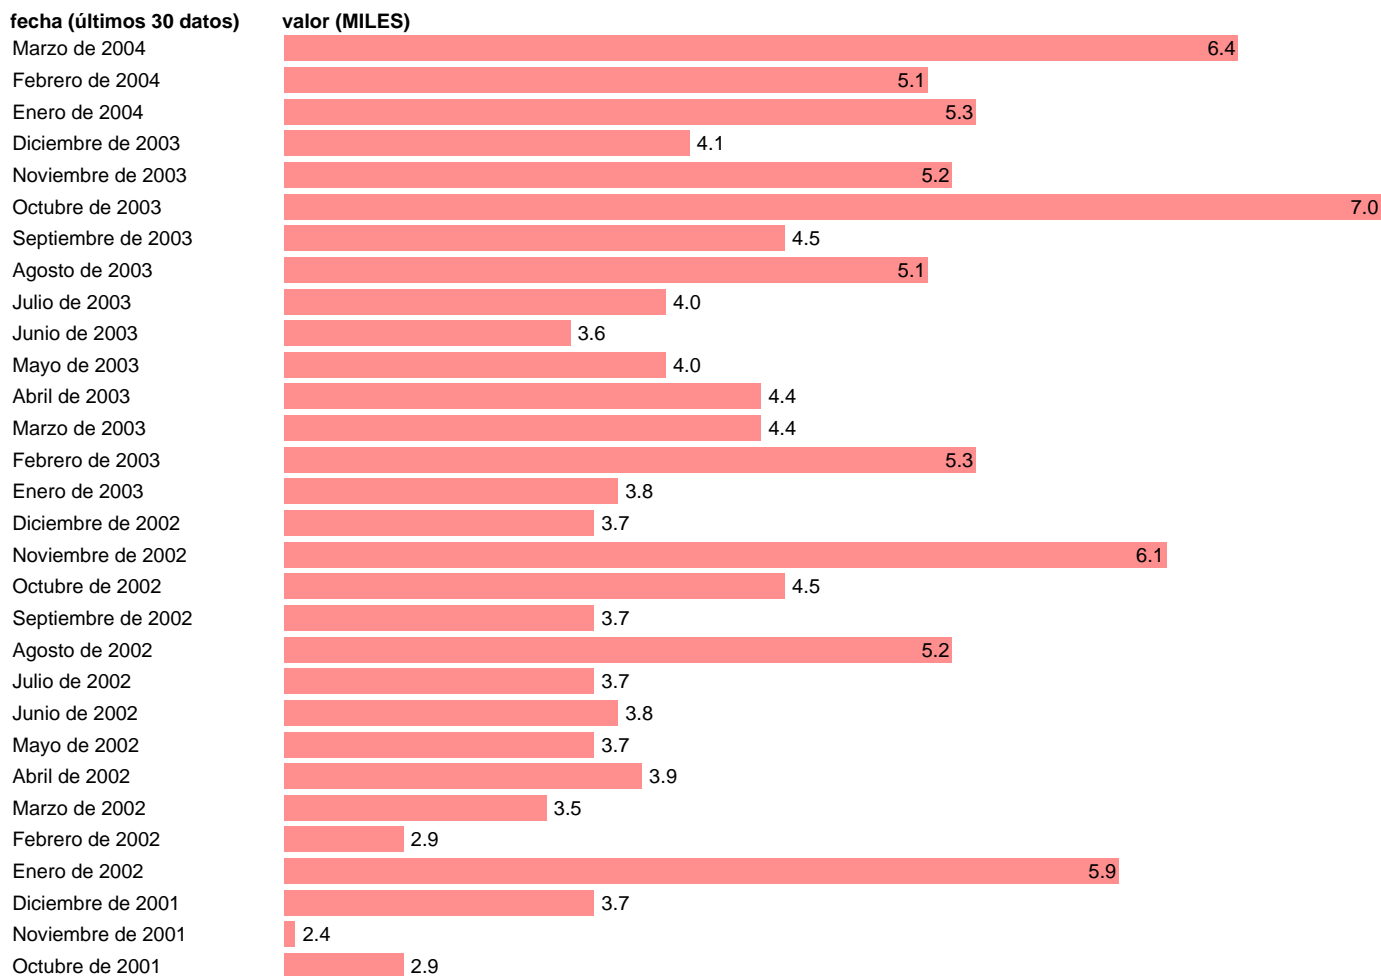

PROYECTOS VISADOS DE VIVIENDAS DE PROTECCION OFICIAL (VPO) (CVE)

Estadística: [PROYECTOS VISADOS DE VIVIENDAS DE PROTECCION OFICIAL \(VPO\) \(CVE\)](#)

Enlace permanente (Permalink): <https://tematicas.org/M1/2h32v120.d/>

Notas: **ACTUALIZA: SGACPE (AREA COYUNTURA NACIONAL) METODO: X-11 ARIMA. RESTO NOTAS VER SERIE ORIGINAL**

Fuente: **MFOM (D.G. ARQUITECTURA Y VIVIENDA).**

Frecuencia: **Mensual.**

Unidades: **MILES.**

Datos disponibles desde **Enero de 1978** hasta **Marzo de 2004**.

Valor más alto alcanzado en Enero de 1983: **16.4**.

Valor más bajo alcanzado en Marzo de 2001: **2.3**.

[Pulse aquí](#) para acceder a los datos completos actualizados y a la representación gráfica estadística.