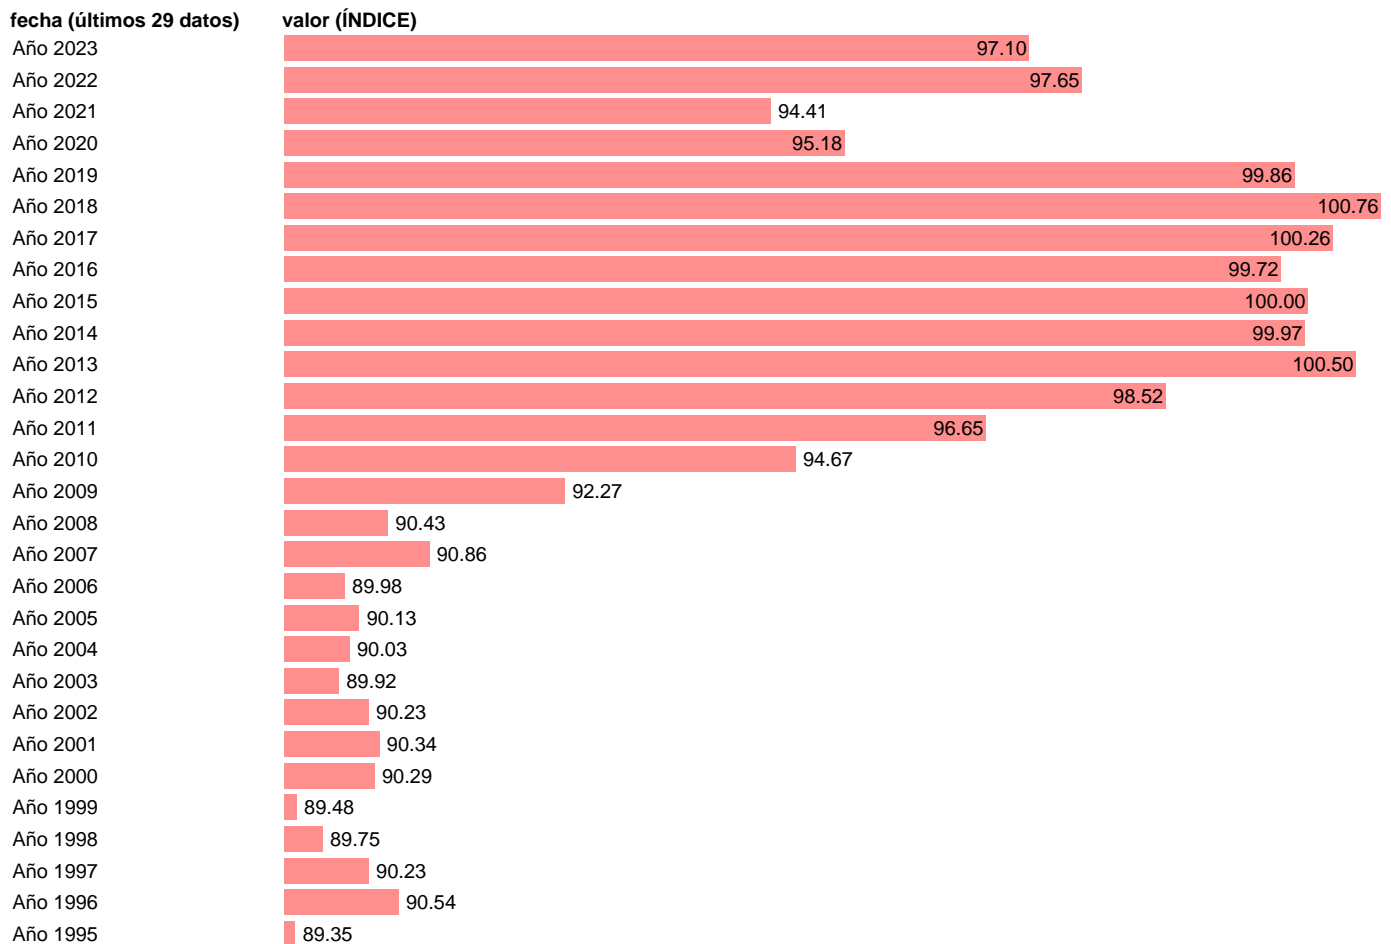

## PRODUCTIVIDAD POR OCUPADO. SERVICIOS

Estadística: [PRODUCTIVIDAD POR OCUPADO. SERVICIOS](#)

Enlace permanente (Permalink): <https://tematicas.org/M1/9akc65640/>

Notas: **Contabilidad Nacional Trimestral** ([www.ine.es/dyngs/IOE/es/operacion.htm?numinv=30024](http://www.ine.es/dyngs/IOE/es/operacion.htm?numinv=30024)).

Fuente: **INE**.

Frecuencia: **Anual**.

Unidades: **ÍNDICE**.

Datos disponibles desde **Año 1995** hasta **Año 2023**.

Valor más alto alcanzado en Año 2018: **100.76**.

Valor más bajo alcanzado en Año 1995: **89.35**.

[Pulse aquí](#) para acceder a los datos completos actualizados y a la representación gráfica estadística.