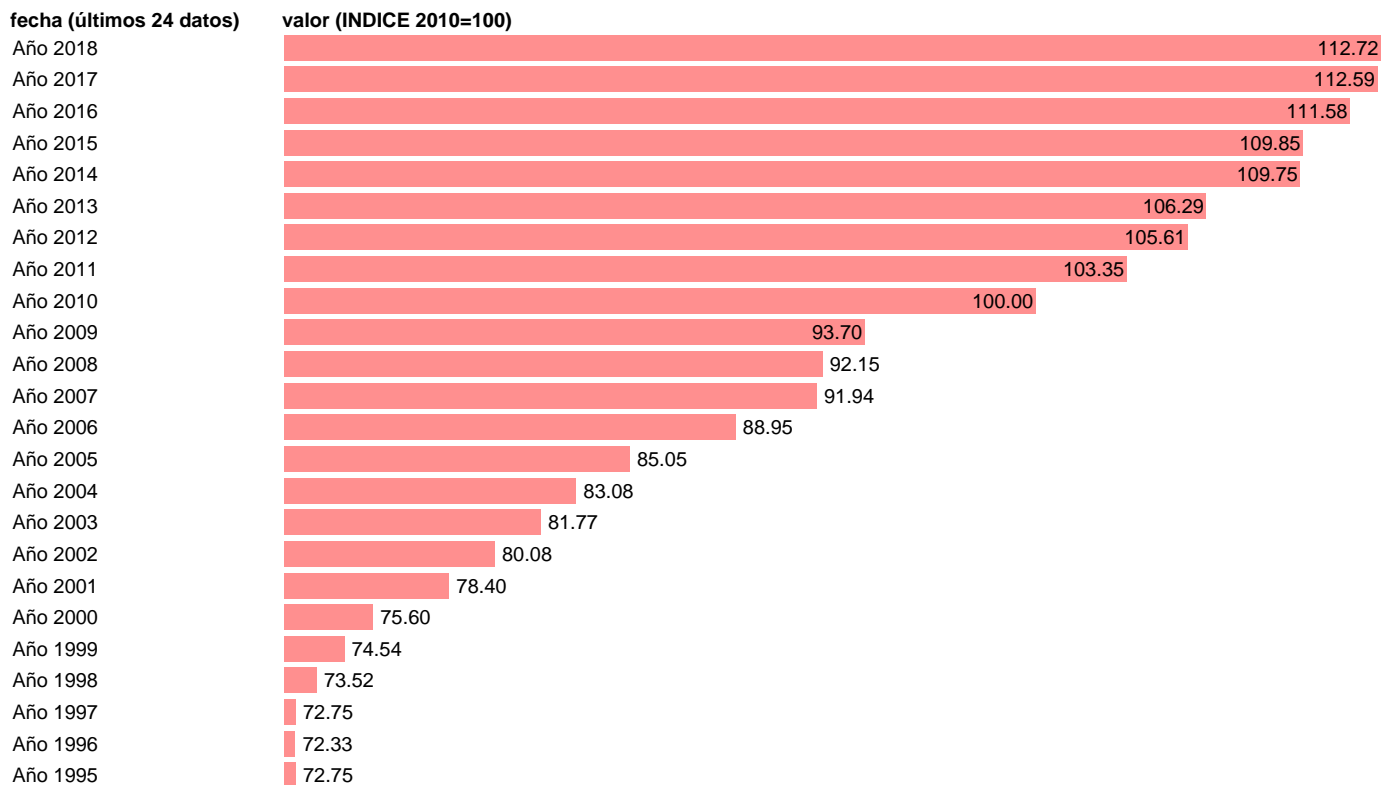

PRODUCTIVIDAD POR OCUPADO (PPO) TOTAL INDUSTRIA

Estadística: [PRODUCTIVIDAD POR OCUPADO \(PPO\) TOTAL INDUSTRIA](#)

Enlace permanente (Permalink): <https://tematicas.org/M1/90jc65620/>

Fuente: **INE.**

Frecuencia: **Anual.**

Unidades: **INDICE 2010=100.**

Datos disponibles desde **Año 1995** hasta **Año 2018**.

Valor más alto alcanzado en Año 2018: **112.72**.

Valor más bajo alcanzado en Año 1996: **72.33**.

[Pulse aquí](#) para acceder a los datos completos actualizados y a la representación gráfica estadística.