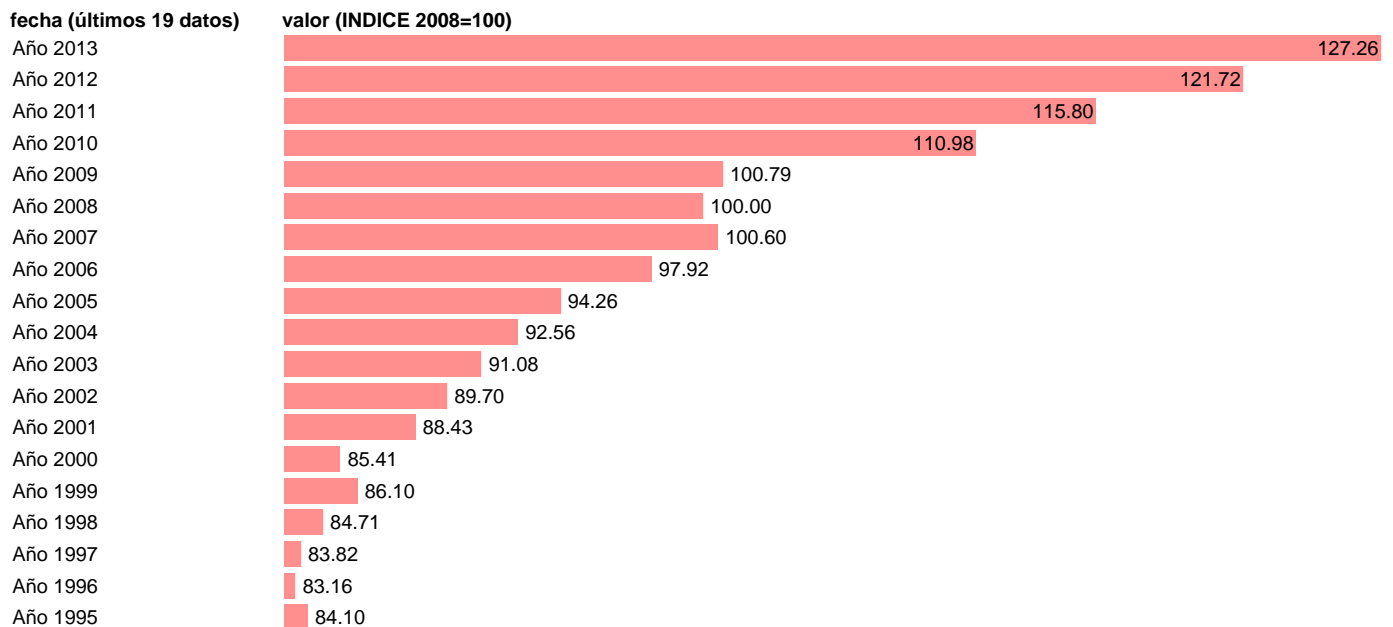

PRODUCTIVIDAD POR OCUPADO (PPO) TOTAL INDUSTRIA

Estadística: [PRODUCTIVIDAD POR OCUPADO \(PPO\) TOTAL INDUSTRIA](#)

Enlace permanente (Permalink): <https://tematicas.org/M1/90hc65620/>

Fuente: **INE.**

Frecuencia: **Anual.**

Unidades: **INDICE 2008=100.**

Datos disponibles desde **Año 1995** hasta **Año 2013**.

Valor más alto alcanzado en Año 2013: **127.26**.

Valor más bajo alcanzado en Año 1996: **83.16**.

[Pulse aquí](#) para acceder a los datos completos actualizados y a la representación gráfica estadística.