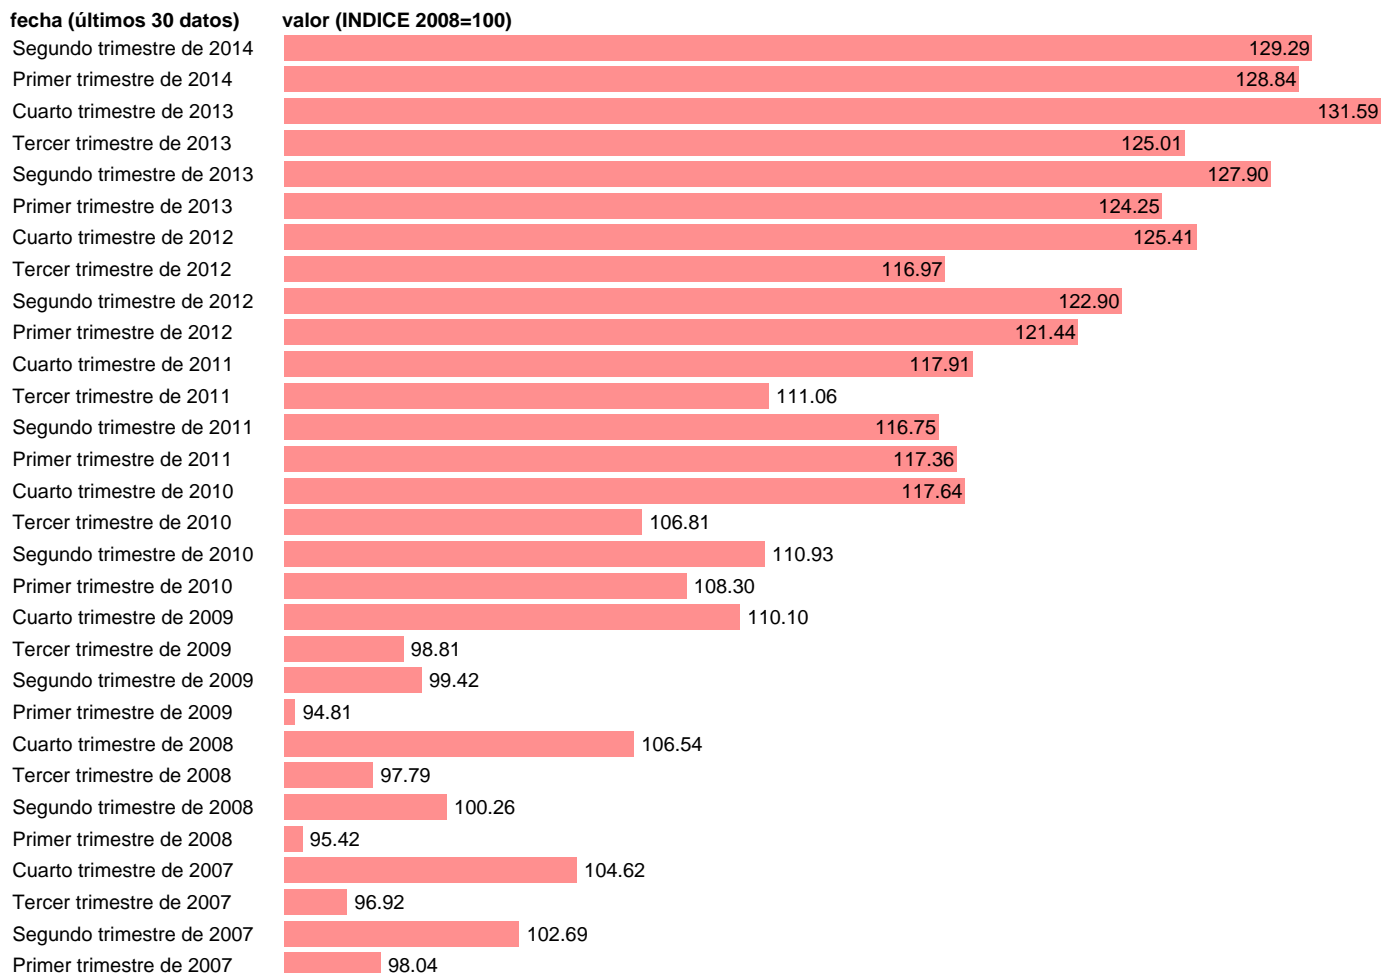

## PRODUCTIVIDAD POR OCUPADO (PPO) TOTAL INDUSTRIA. DATOS BRUTOS

Estadística: [PRODUCTIVIDAD POR OCUPADO \(PPO\) TOTAL INDUSTRIA. DATOS BRUTOS](#)

Enlace permanente (Permalink): <https://tematicas.org/M1/90hc65620t/>

Fuente: **INE.**

Frecuencia: **Trimestral.**

Unidades: **INDICE 2008=100.**

Datos disponibles desde **Primer trimestre de 1995** hasta **Segundo trimestre de 2014.**

Valor más alto alcanzado en Cuarto trimestre de 2013: **131.59.**

Valor más bajo alcanzado en Tercer trimestre de 1996: **77.85.**

[Pulse aquí](#) para acceder a los datos completos actualizados y a la representación gráfica estadística.