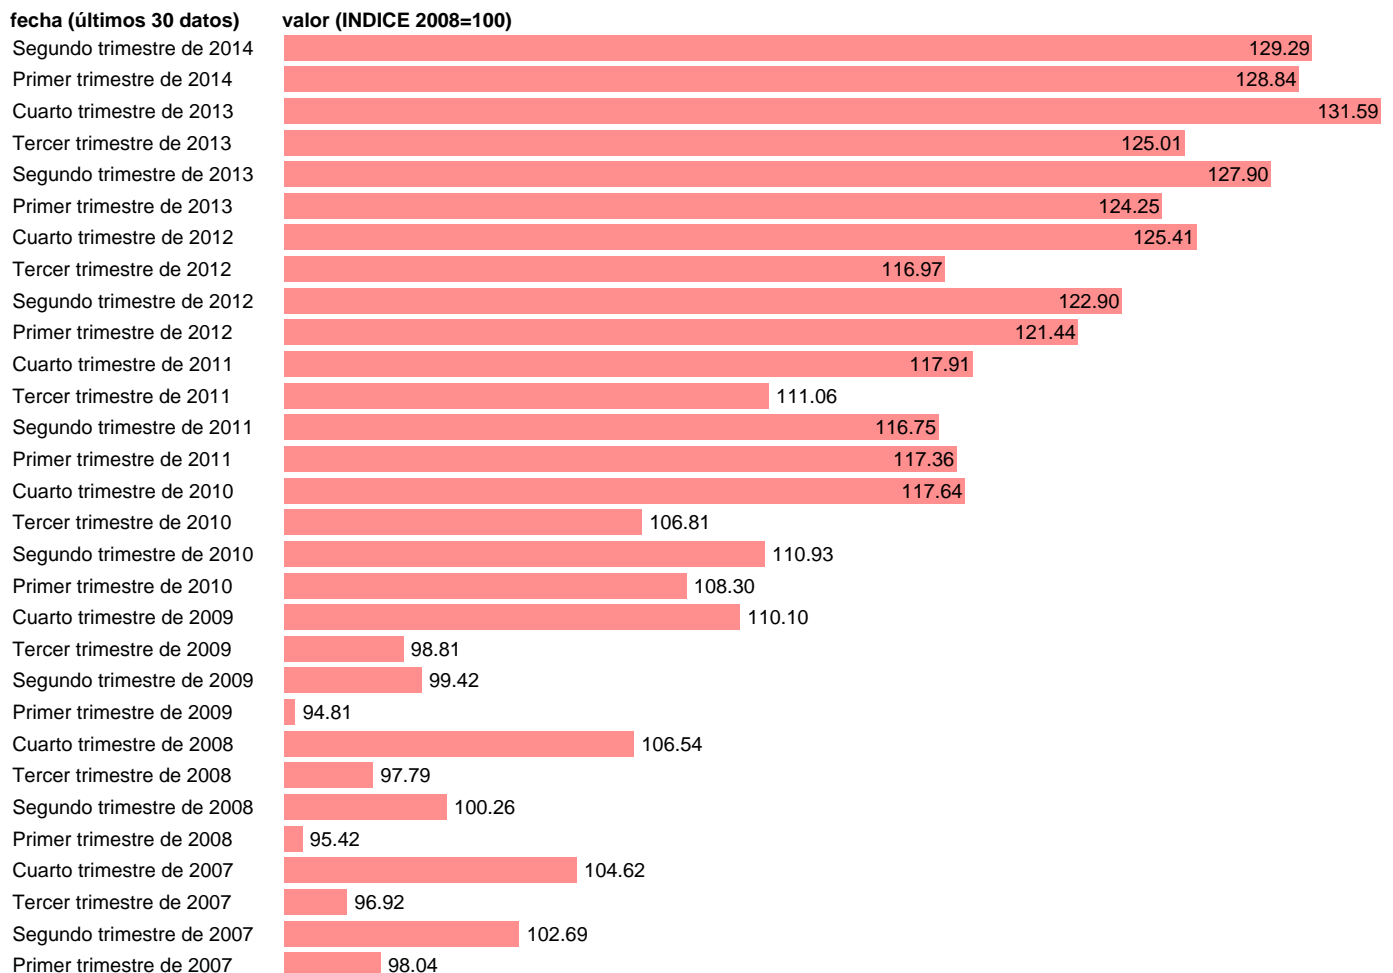

PRODUCTIVIDAD POR OCUPADO (PPO) TOTAL INDUSTRIA. DATOS BRUTOS

Estadística: [PRODUCTIVIDAD POR OCUPADO \(PPO\) TOTAL INDUSTRIA. DATOS BRUTOS](#)

Enlace permanente (Permalink): <https://tematicas.org/M1/9ahc65620t/>

Fuente: **INE.**

Frecuencia: **Trimestral.**

Unidades: **INDICE 2008=100.**

Datos disponibles desde **Primer trimestre de 1995** hasta **Segundo trimestre de 2014.**

Valor más alto alcanzado en Cuarto trimestre de 2013: **131.59.**

Valor más bajo alcanzado en Tercer trimestre de 1996: **77.85.**

[Pulse aquí](#) para acceder a los datos completos actualizados y a la representación gráfica estadística.