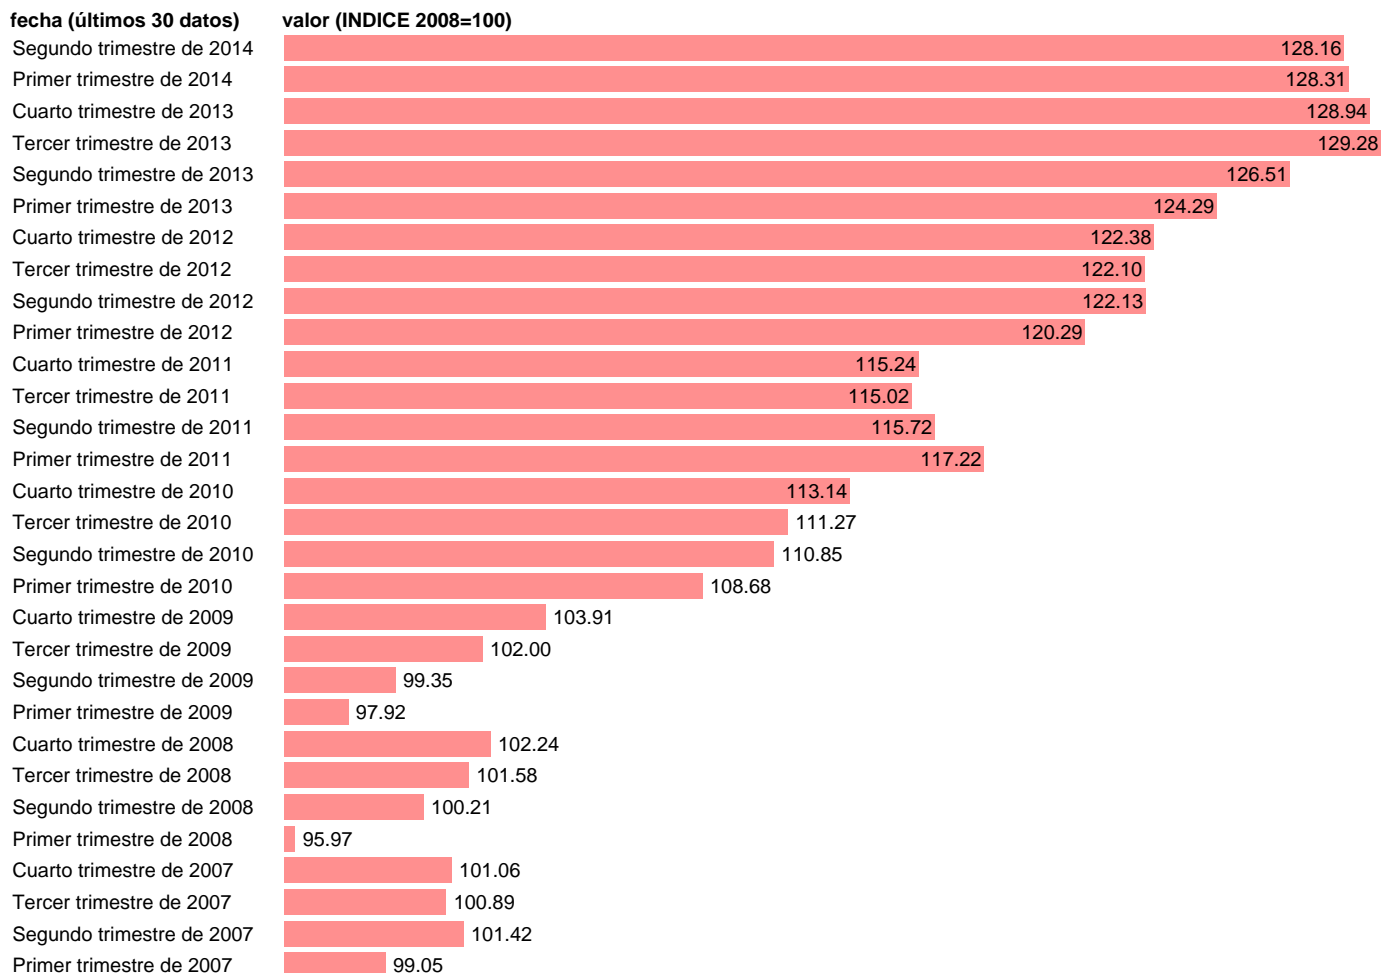

## PRODUCTIVIDAD POR OCUPADO (PPO) TOTAL INDUSTRIA. CVEC

Estadística: [PRODUCTIVIDAD POR OCUPADO \(PPO\) TOTAL INDUSTRIA. CVEC](#)

Enlace permanente (Permalink): <https://tematicas.org/M1/90hc65620d/>

Fuente: **INE.**

Frecuencia: **Trimestral.**

Unidades: **INDICE 2008=100.**

Datos disponibles desde **Primer trimestre de 1995** hasta **Segundo trimestre de 2014.**

Valor más alto alcanzado en Tercer trimestre de 2013: **129.28.**

Valor más bajo alcanzado en Tercer trimestre de 1996: **81.93.**

[Pulse aquí](#) para acceder a los datos completos actualizados y a la representación gráfica estadística.