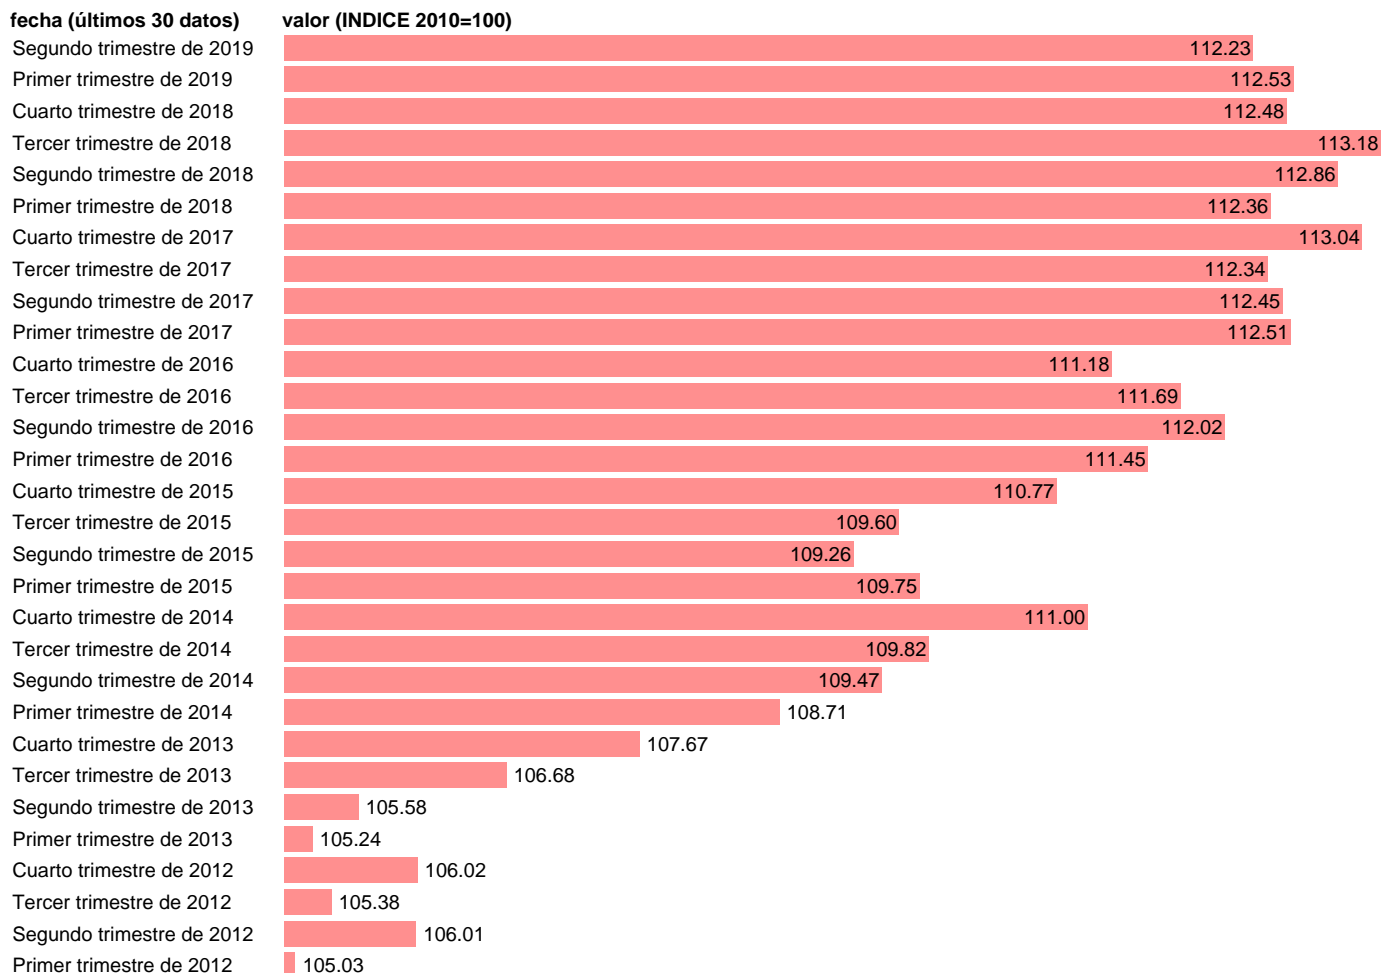

PRODUCTIVIDAD POR OCUPADO (PPO) TOTAL INDUSTRIA. CVEC

Estadística: [PRODUCTIVIDAD POR OCUPADO (PPO) TOTAL INDUSTRIA. CVEC](#)

Enlace permanente (Permalink): <https://tematicas.org/M1/9ajc65620d/>

Fuente: **INE.**

Frecuencia: **Trimestral.**

Unidades: **INDICE 2010=100.**

Datos disponibles desde **Primer trimestre de 1995** hasta **Segundo trimestre de 2019.**

Valor más alto alcanzado en Tercer trimestre de 2018: **113.18.**

Valor más bajo alcanzado en Cuarto trimestre de 1996: **71.72.**

[Pulse aquí](#) para acceder a los datos completos actualizados y a la representación gráfica estadística.