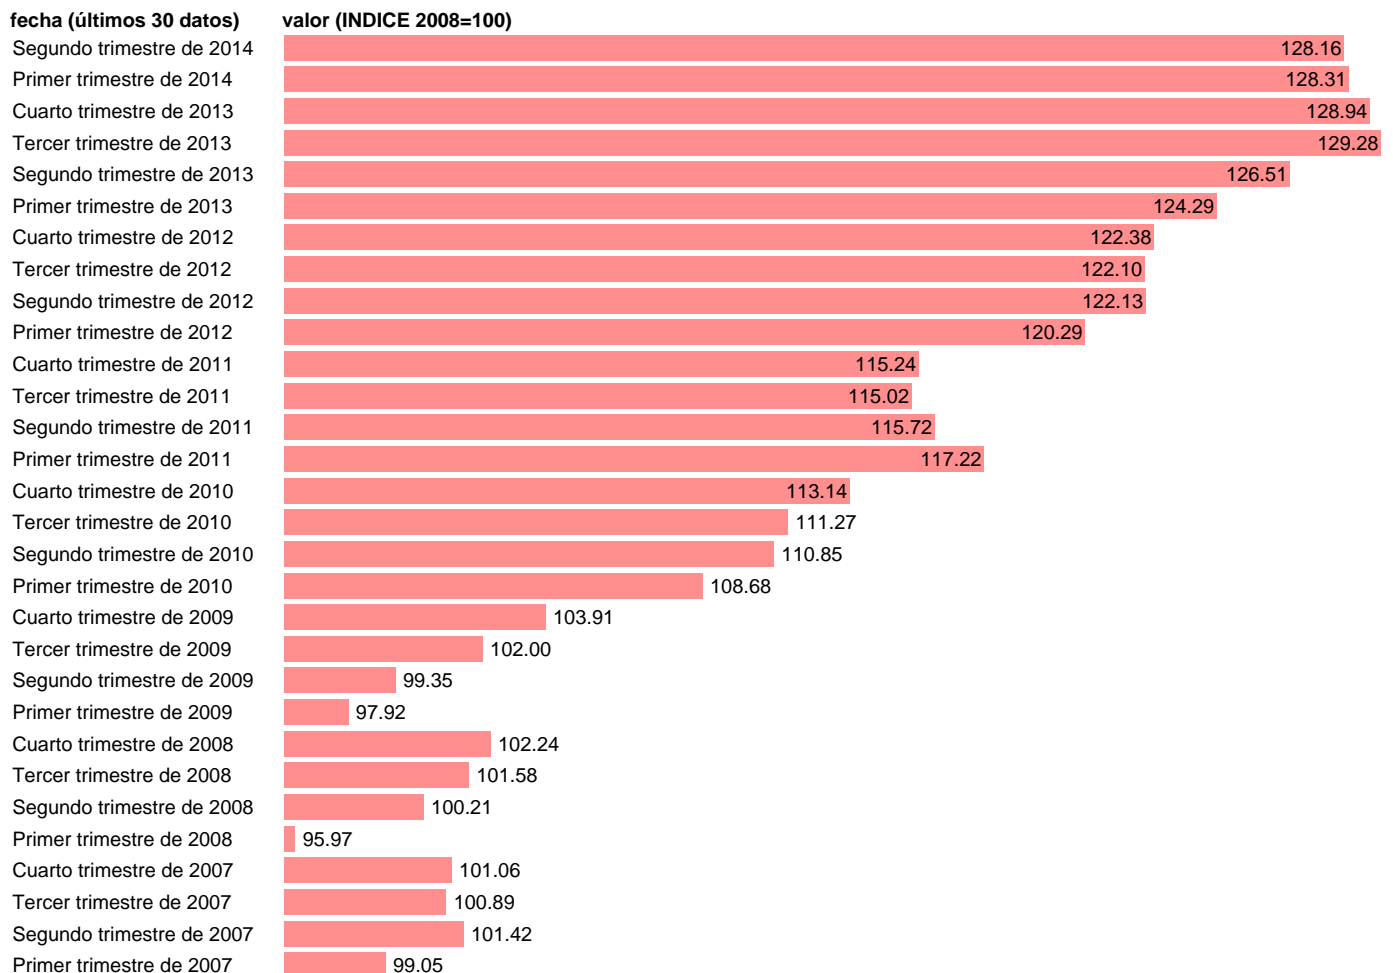

PRODUCTIVIDAD POR OCUPADO (PPO) TOTAL INDUSTRIA. CVEC

Estadística: [PRODUCTIVIDAD POR OCUPADO \(PPO\) TOTAL INDUSTRIA. CVEC](#)

Enlace permanente (Permalink): <https://tematicas.org/M1/9ahc65620d/>

Fuente: **INE.**

Frecuencia: **Trimestral.**

Unidades: **INDICE 2008=100.**

Datos disponibles desde **Primer trimestre de 1995** hasta **Segundo trimestre de 2014.**

Valor más alto alcanzado en Tercer trimestre de 2013: **129.28.**

Valor más bajo alcanzado en Tercer trimestre de 1996: **81.93.**

[Pulse aquí](#) para acceder a los datos completos actualizados y a la representación gráfica estadística.