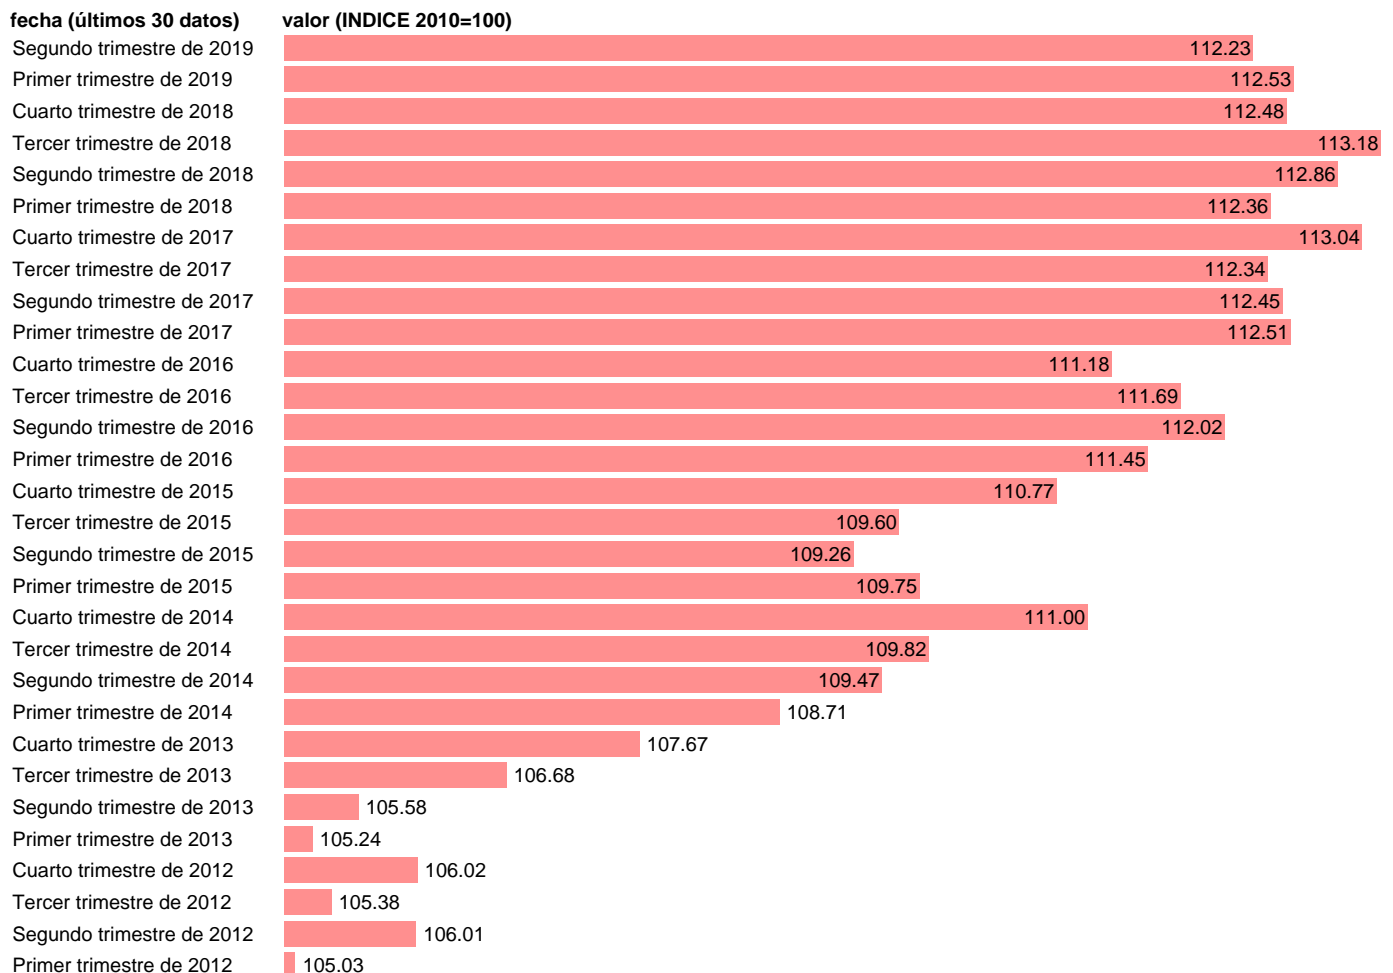

PRODUCTIVIDAD POR OCUPADO (PPO) TOTAL INDUSTRIA. CVEC

Estadística: [PRODUCTIVIDAD POR OCUPADO (PPO) TOTAL INDUSTRIA. CVEC](#)

Enlace permanente (Permalink): <https://tematicas.org/M1/90jc65620d/>

Fuente: **INE.**

Frecuencia: **Trimestral.**

Unidades: **INDICE 2010=100.**

Datos disponibles desde **Primer trimestre de 1995** hasta **Segundo trimestre de 2019.**

Valor más alto alcanzado en Tercer trimestre de 2018: **113.18.**

Valor más bajo alcanzado en Cuarto trimestre de 1996: **71.72.**

[Pulse aquí](#) para acceder a los datos completos actualizados y a la representación gráfica estadística.