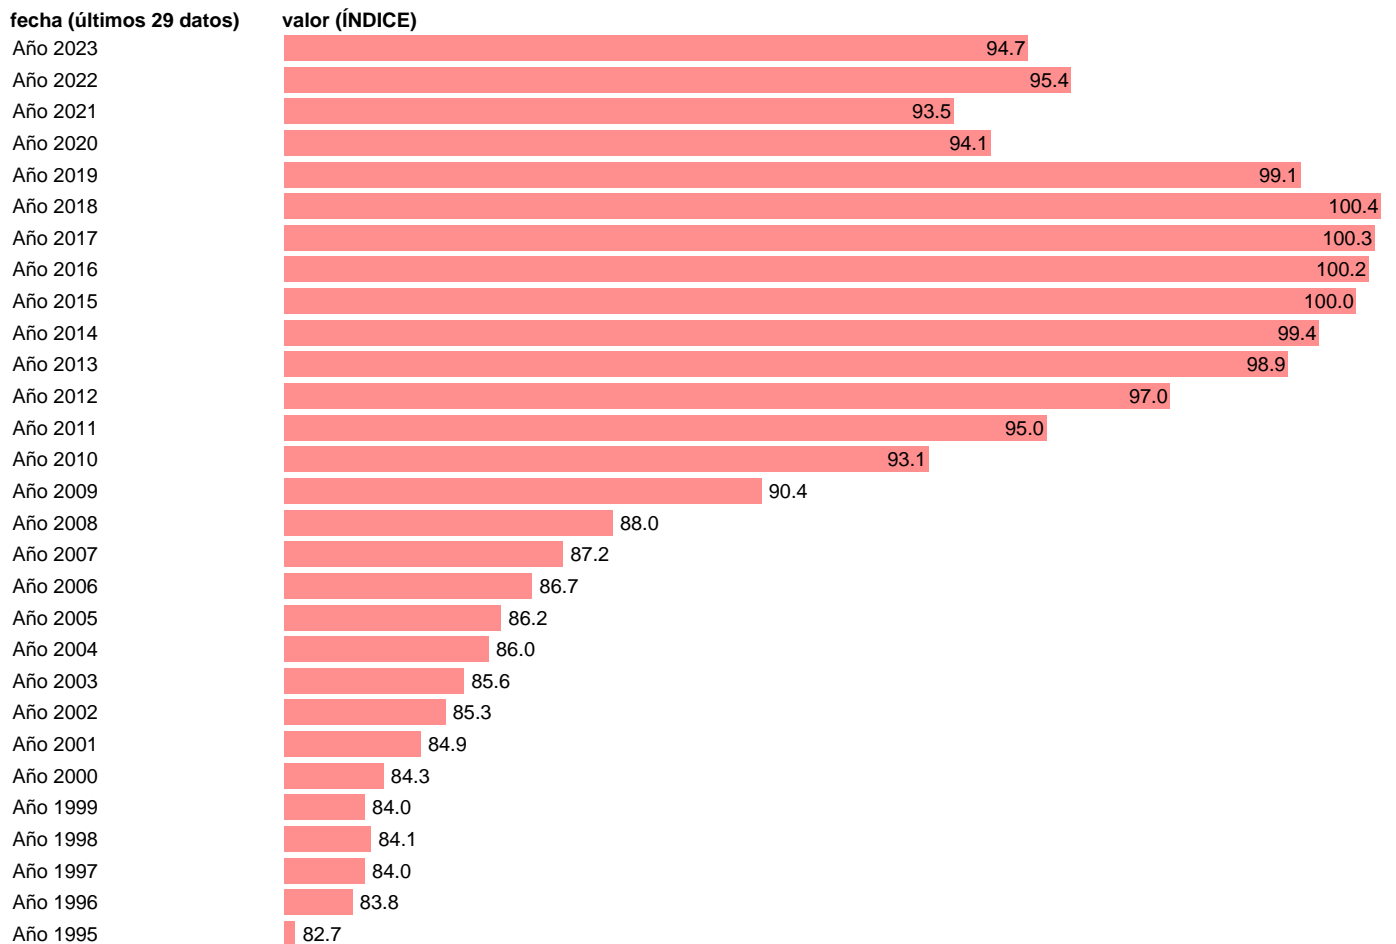

Fuente: **INE**.

Frecuencia: **Anual**.

Unidades: **ÍNDICE**.

Datos disponibles desde **Año 1995** hasta **Año 2023**.

Valor más alto alcanzado en Año 2018: **100.4**.

Valor más bajo alcanzado en Año 1995: **82.7**.

[Pulse aquí](#) para acceder a los datos completos actualizados y a la representación gráfica estadística.