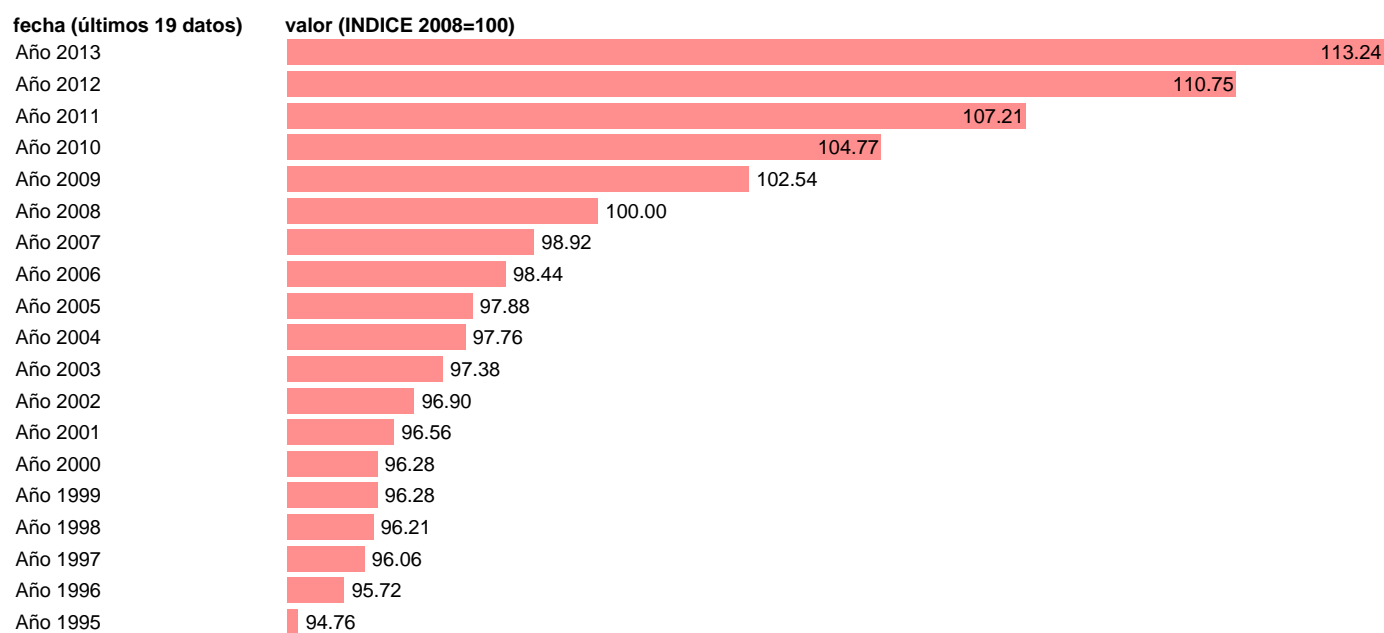

PRODUCTIVIDAD POR OCUPADO (PPO) TOTAL ECONOMÍA

Estadística: [PRODUCTIVIDAD POR OCUPADO \(PPO\) TOTAL ECONOMÍA](#)

Enlace permanente (Permalink): <https://tematicas.org/M1/9ahc65600/>

Notas: **ACTUALIZA:(COYUNTURA NACIONAL)**

Fuente: **INE.**

Frecuencia: **Anual.**

Unidades: **INDICE 2008=100.**

Datos disponibles desde **Año 1995** hasta **Año 2013**.

Valor más alto alcanzado en Año 2013: **113.24**.

Valor más bajo alcanzado en Año 1995: **94.76**.

[Pulse aquí](#) para acceder a los datos completos actualizados y a la representación gráfica estadística.