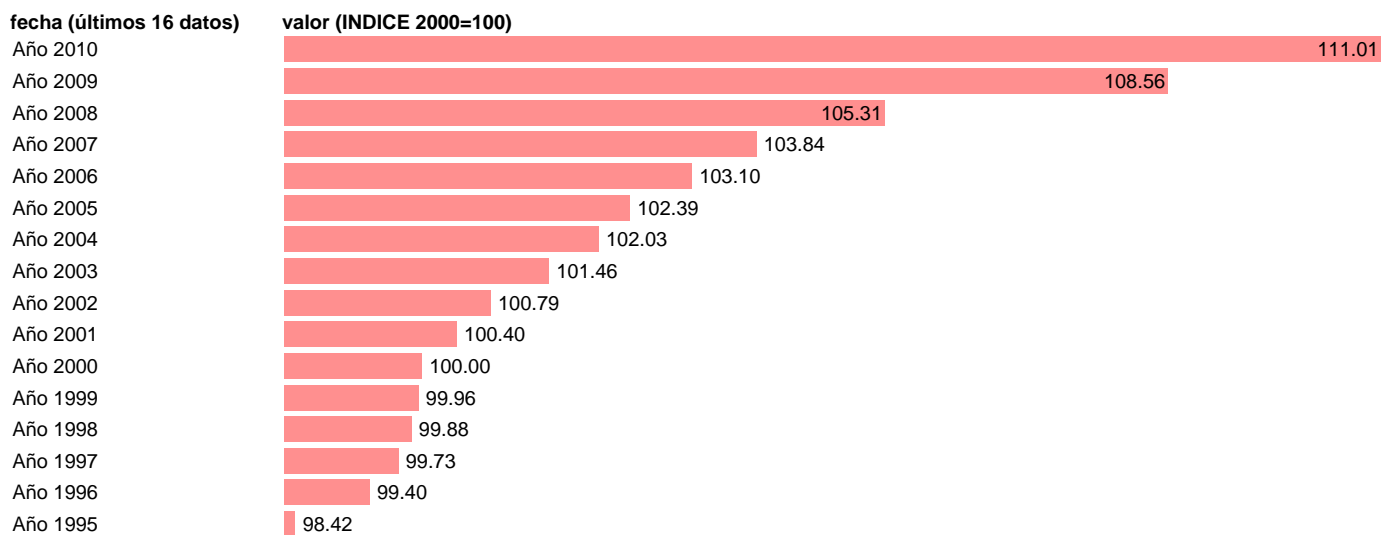

## PRODUCTIVIDAD POR OCUPADO (PPO) TOTAL ECONOMÍA

Estadística: [PRODUCTIVIDAD POR OCUPADO \(PPO\) TOTAL ECONOMÍA](#)

Enlace permanente (Permalink): <https://tematicas.org/M1/9agc65600/>

Notas: **ACTUALIZA:SGAM (COYUNTURA NACIONAL)**

Fuente: **INE.**

Frecuencia: **Anual.**

Unidades: **INDICE 2000=100.**

Datos disponibles desde **Año 1995** hasta **Año 2010**.

Valor más alto alcanzado en Año 2010: **111.01**.

Valor más bajo alcanzado en Año 1995: **98.42**.

[Pulse aquí](#) para acceder a los datos completos actualizados y a la representación gráfica estadística.