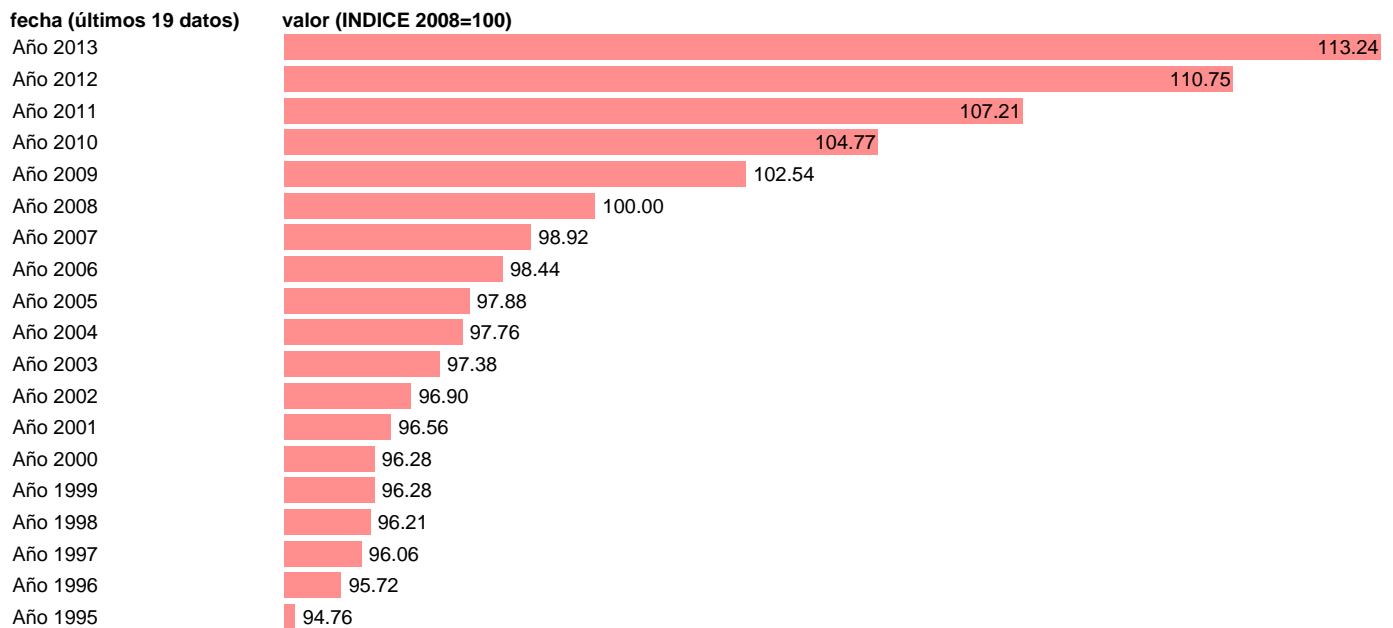

## PRODUCTIVIDAD POR OCUPADO (PPO) TOTAL ECONOMÍA

Estadística: [PRODUCTIVIDAD POR OCUPADO \(PPO\) TOTAL ECONOMÍA](#)

Enlace permanente (Permalink): <https://tematicas.org/M1/90hc65600/>

Notas: **ACTUALIZA:(COYUNTURA NACIONAL)**

Fuente: **INE.**

Frecuencia: **Anual.**

Unidades: **INDICE 2008=100.**

Datos disponibles desde **Año 1995** hasta **Año 2013**.

Valor más alto alcanzado en Año 2013: **113.24**.

Valor más bajo alcanzado en Año 1995: **94.76**.

[Pulse aquí](#) para acceder a los datos completos actualizados y a la representación gráfica estadística.