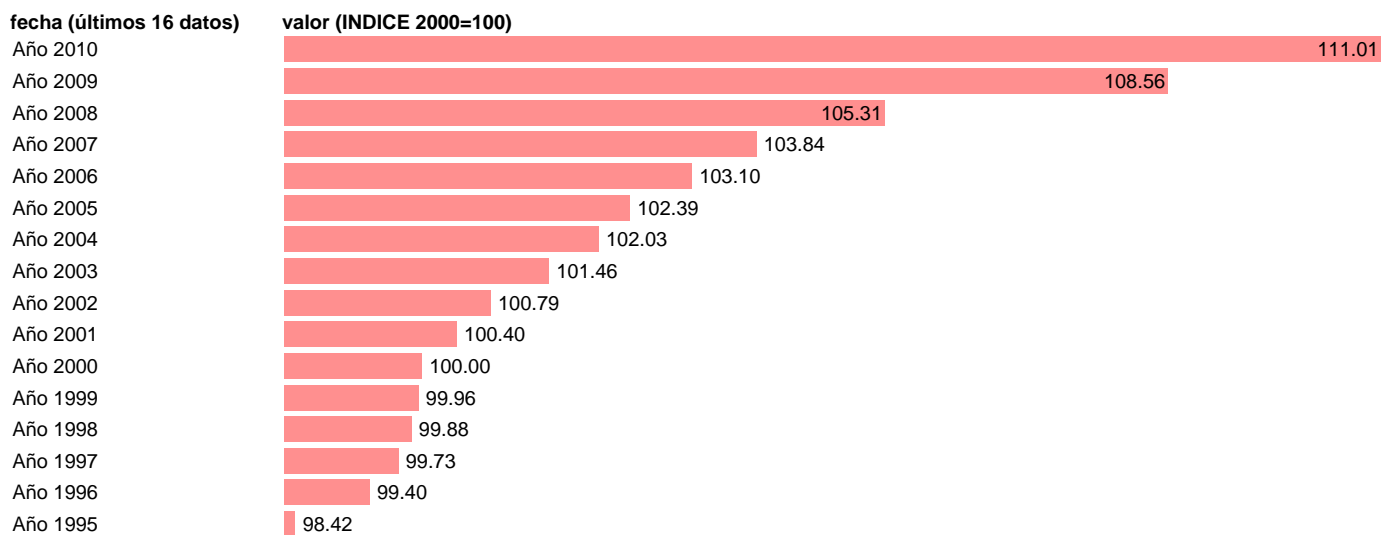

PRODUCTIVIDAD POR OCUPADO (PPO) TOTAL ECONOMÍA

Estadística: [PRODUCTIVIDAD POR OCUPADO \(PPO\) TOTAL ECONOMÍA](#)

Enlace permanente (Permalink): <https://tematicas.org/M1/90gc65600/>

Notas: **ACTUALIZA:SGAM (COYUNTURA NACIONAL)**

Fuente: **INE.**

Frecuencia: **Anual.**

Unidades: **INDICE 2000=100.**

Datos disponibles desde **Año 1995** hasta **Año 2010**.

Valor más alto alcanzado en Año 2010: **111.01**.

Valor más bajo alcanzado en Año 1995: **98.42**.

[Pulse aquí](#) para acceder a los datos completos actualizados y a la representación gráfica estadística.