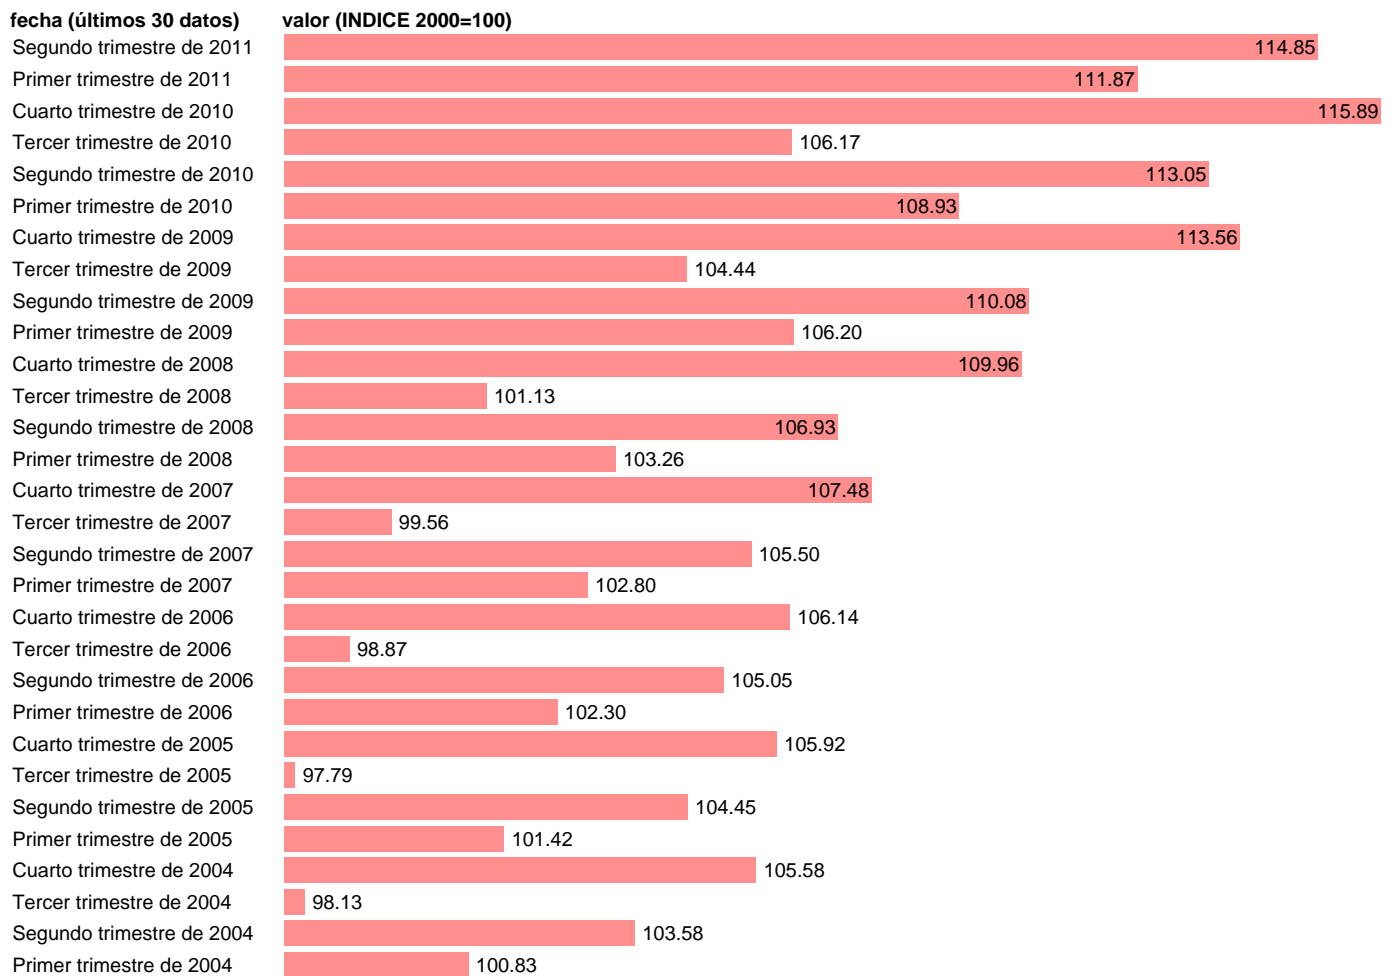

PRODUCTIVIDAD POR OCUPADO (PPO) TOTAL ECONOMÍA. DATOS BRUTOS

Estadística: [PRODUCTIVIDAD POR OCUPADO \(PPO\) TOTAL ECONOMÍA. DATOS BRUTOS](#)

Enlace permanente (Permalink): <https://tematicas.org/M1/9agc65600t/>

Notas: **ACTUALIZA:SGAM (COYUNTURA NACIONAL)**

Fuente: **INE.**

Frecuencia: **Trimestral.**

Unidades: **INDICE 2000=100.**

Datos disponibles desde **Primer trimestre de 1995** hasta **Segundo trimestre de 2011.**

Valor más alto alcanzado en Cuarto trimestre de 2010: **115.89.**

Valor más bajo alcanzado en Tercer trimestre de 1995: **94.91.**

[Pulse aquí](#) para acceder a los datos completos actualizados y a la representación gráfica estadística.