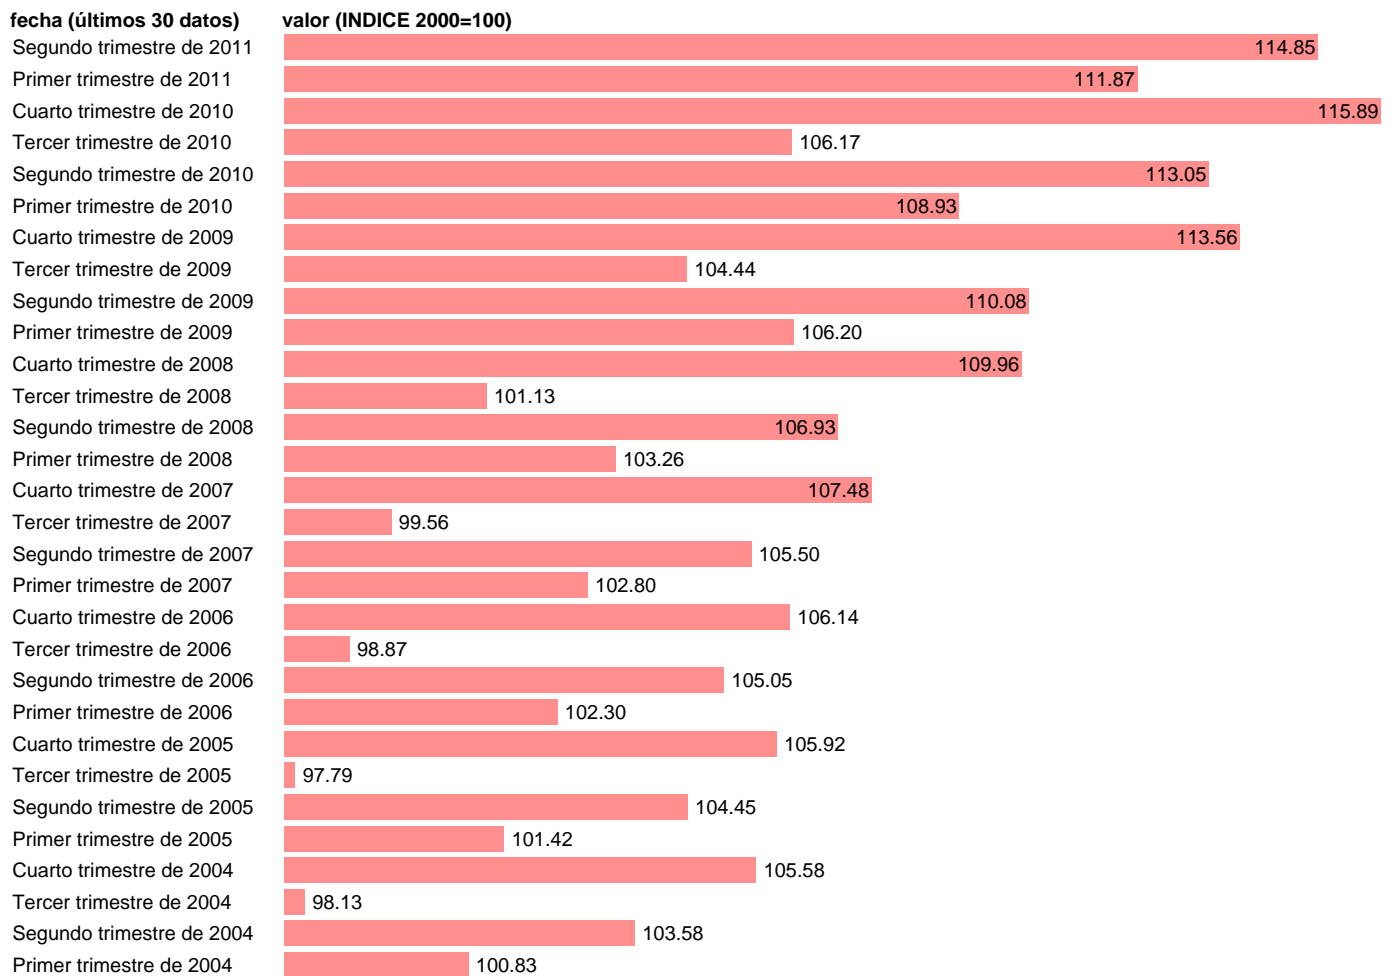

PRODUCTIVIDAD POR OCUPADO (PPO) TOTAL ECONOMÍA. DATOS BRUTOS

Estadística: [PRODUCTIVIDAD POR OCUPADO \(PPO\) TOTAL ECONOMÍA. DATOS BRUTOS](#)

Enlace permanente (Permalink): <https://tematicas.org/M1/90gc65600t/>

Notas: **ACTUALIZA:SGAM (COYUNTURA NACIONAL)**

Fuente: **INE.**

Frecuencia: **Trimestral.**

Unidades: **INDICE 2000=100.**

Datos disponibles desde **Primer trimestre de 1995** hasta **Segundo trimestre de 2011.**

Valor más alto alcanzado en Cuarto trimestre de 2010: **115.89.**

Valor más bajo alcanzado en Tercer trimestre de 1995: **94.91.**

[Pulse aquí](#) para acceder a los datos completos actualizados y a la representación gráfica estadística.