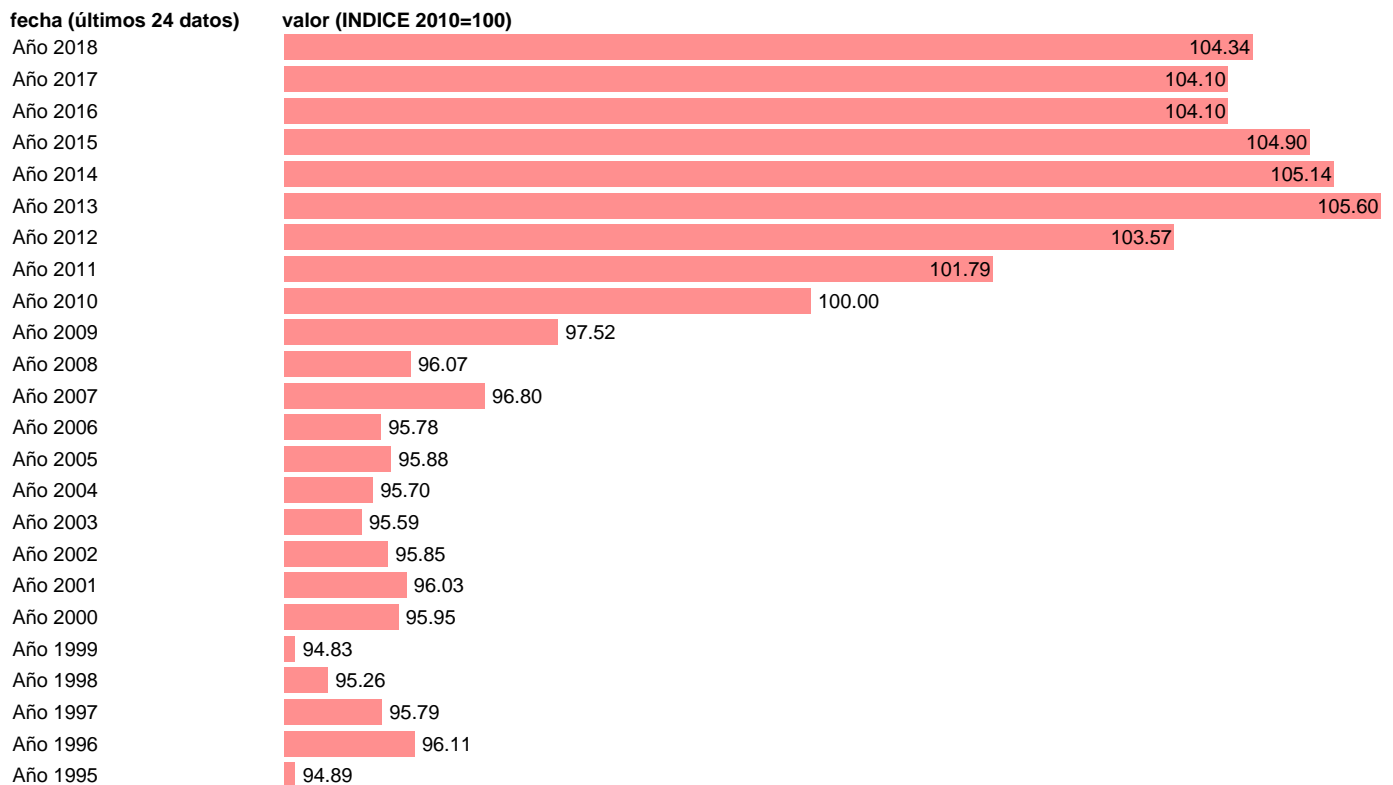

PRODUCTIVIDAD POR OCUPADO (PPO) SERVICIOS

Estadística: [PRODUCTIVIDAD POR OCUPADO \(PPO\) SERVICIOS](#)

Enlace permanente (Permalink): <https://tematicas.org/M1/9ajc65640/>

Notas: **ACTUALIZA: (COYUNTURA NACIONAL)**

Fuente: **INE.**

Frecuencia: **Anual.**

Unidades: **INDICE 2010=100.**

Datos disponibles desde **Año 1995** hasta **Año 2018**.

Valor más alto alcanzado en Año 2013: **105.6**.

Valor más bajo alcanzado en Año 1999: **94.83**.

[Pulse aquí](#) para acceder a los datos completos actualizados y a la representación gráfica estadística.