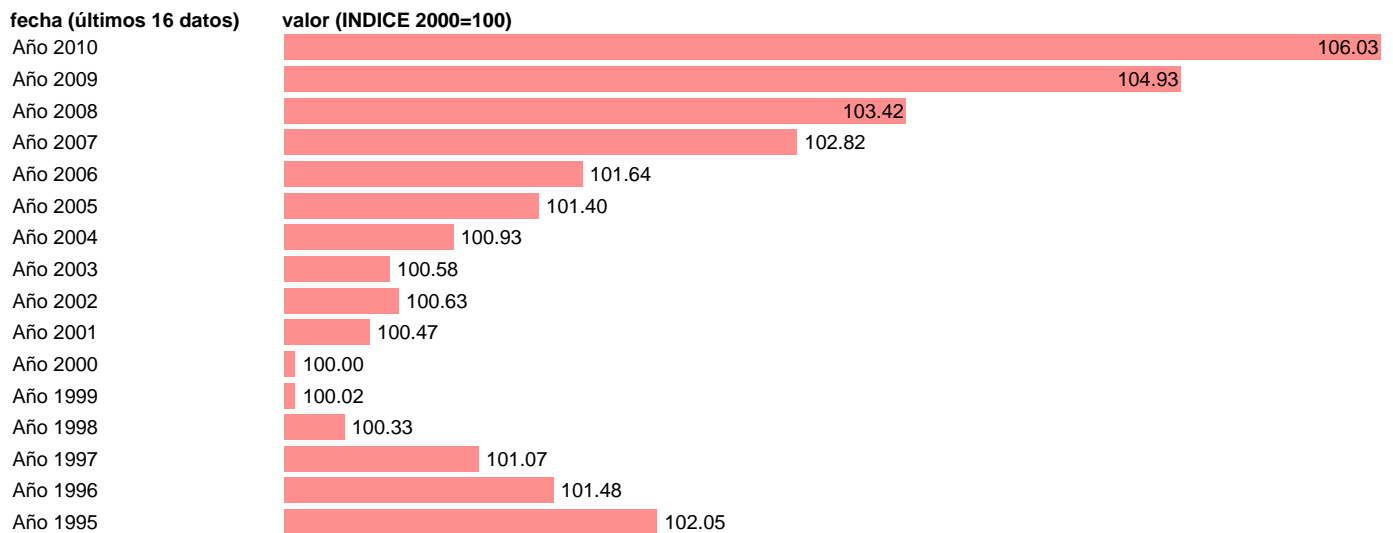

PRODUCTIVIDAD POR OCUPADO (PPO) SERVICIOS

Estadística: [PRODUCTIVIDAD POR OCUPADO \(PPO\) SERVICIOS](#)

Enlace permanente (Permalink): <https://tematicas.org/M1/9agc65640/>

Notas: **ACTUALIZA:SGAM (COYUNTURA NACIONAL)**

Fuente: **INE.**

Frecuencia: **Anual.**

Unidades: **INDICE 2000=100.**

Datos disponibles desde **Año 1995** hasta **Año 2010**.

Valor más alto alcanzado en Año 2010: **106.03**.

Valor más bajo alcanzado en Año 2000: **100**.

[Pulse aquí](#) para acceder a los datos completos actualizados y a la representación gráfica estadística.