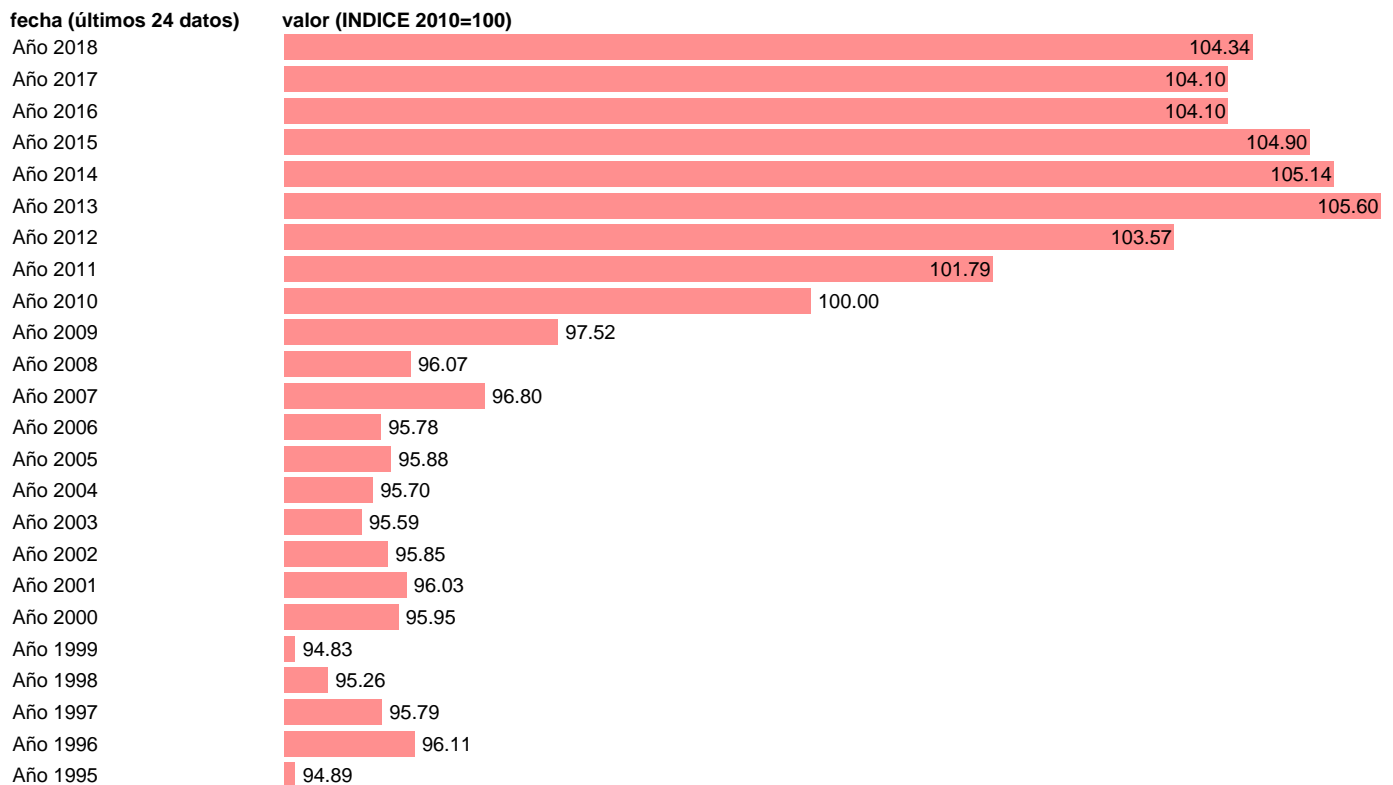

PRODUCTIVIDAD POR OCUPADO (PPO) SERVICIOS

Estadística: [PRODUCTIVIDAD POR OCUPADO \(PPO\) SERVICIOS](#)

Enlace permanente (Permalink): <https://tematicas.org/M1/90jc65640/>

Notas: **ACTUALIZA: (COYUNTURA NACIONAL)**

Fuente: **INE.**

Frecuencia: **Anual.**

Unidades: **INDICE 2010=100.**

Datos disponibles desde **Año 1995** hasta **Año 2018**.

Valor más alto alcanzado en Año 2013: **105.6**.

Valor más bajo alcanzado en Año 1999: **94.83**.

[Pulse aquí](#) para acceder a los datos completos actualizados y a la representación gráfica estadística.