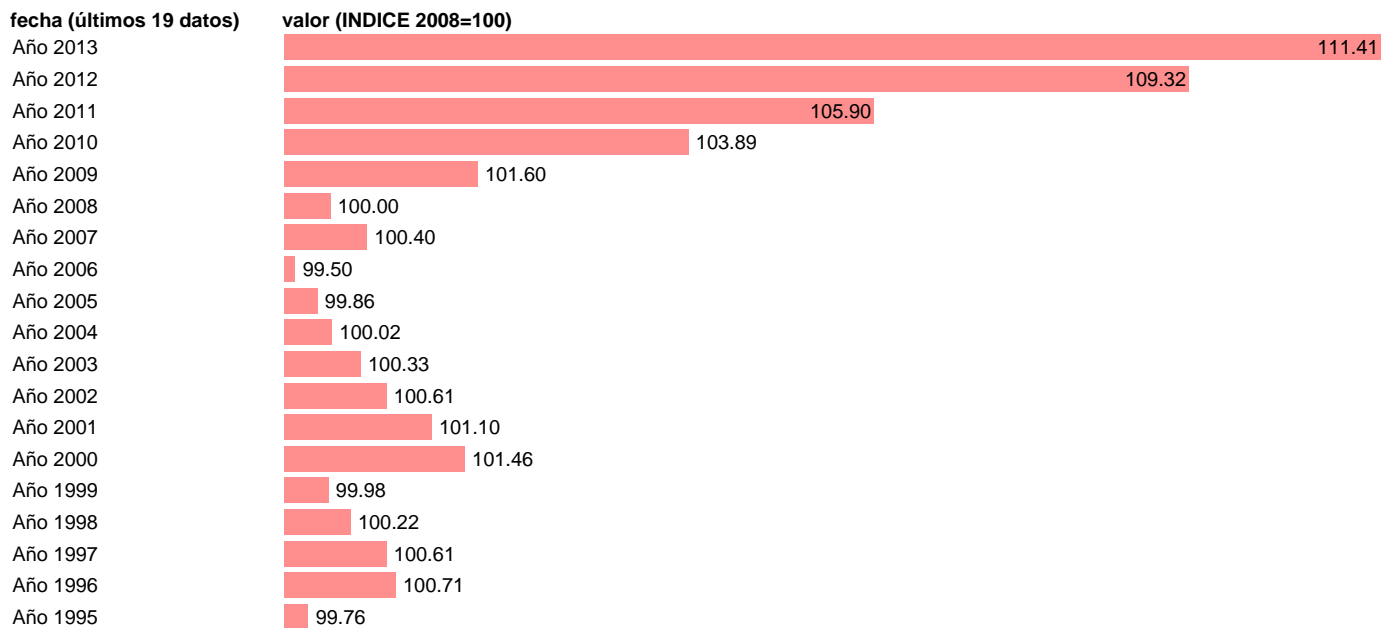

PRODUCTIVIDAD POR OCUPADO (PPO) SERVICIOS

Estadística: [PRODUCTIVIDAD POR OCUPADO \(PPO\) SERVICIOS](#)

Enlace permanente (Permalink): <https://tematicas.org/M1/90hc65640/>

Notas: **ACTUALIZA: (COYUNTURA NACIONAL)**

Fuente: **INE.**

Frecuencia: **Anual.**

Unidades: **INDICE 2008=100.**

Datos disponibles desde **Año 1995** hasta **Año 2013**.

Valor más alto alcanzado en Año 2013: **111.41**.

Valor más bajo alcanzado en Año 2006: **99.5**.

[Pulse aquí](#) para acceder a los datos completos actualizados y a la representación gráfica estadística.