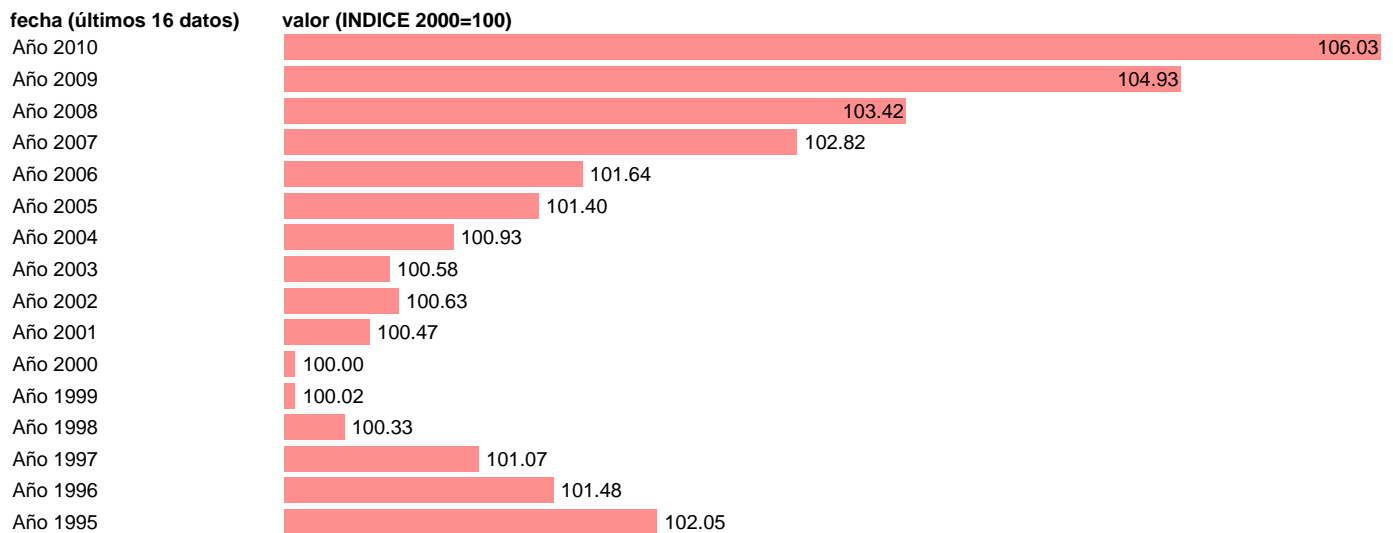

PRODUCTIVIDAD POR OCUPADO (PPO) SERVICIOS

Estadística: [PRODUCTIVIDAD POR OCUPADO \(PPO\) SERVICIOS](#)

Enlace permanente (Permalink): <https://tematicas.org/M1/90gc65640/>

Notas: **ACTUALIZA:SGAM (COYUNTURA NACIONAL)**

Fuente: **INE.**

Frecuencia: **Anual.**

Unidades: **INDICE 2000=100.**

Datos disponibles desde **Año 1995** hasta **Año 2010**.

Valor más alto alcanzado en Año 2010: **106.03**.

Valor más bajo alcanzado en Año 2000: **100**.

[Pulse aquí](#) para acceder a los datos completos actualizados y a la representación gráfica estadística.