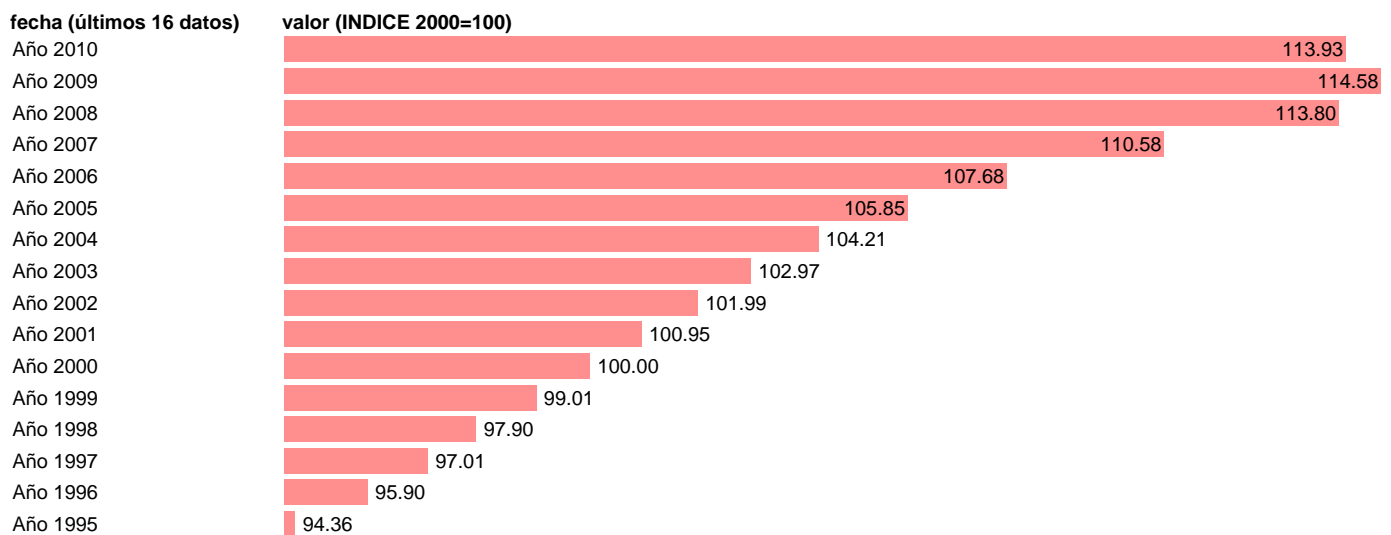

## PRODUCTIVIDAD POR OCUPADO (PPO) SERVICIOS DE NO MERCADO

Estadística: [PRODUCTIVIDAD POR OCUPADO \(PPO\) SERVICIOS DE NO MERCADO](#)

Enlace permanente (Permalink): <https://tematicas.org/M1/90gc65642/>

Notas: **ACTUALIZA:SGAM (COYUNTURA NACIONAL)**

Fuente: **INE.**

Frecuencia: **Anual.**

Unidades: **INDICE 2000=100.**

Datos disponibles desde **Año 1995** hasta **Año 2010**.

Valor más alto alcanzado en Año 2009: **114.58**.

Valor más bajo alcanzado en Año 1995: **94.36**.

[Pulse aquí](#) para acceder a los datos completos actualizados y a la representación gráfica estadística.