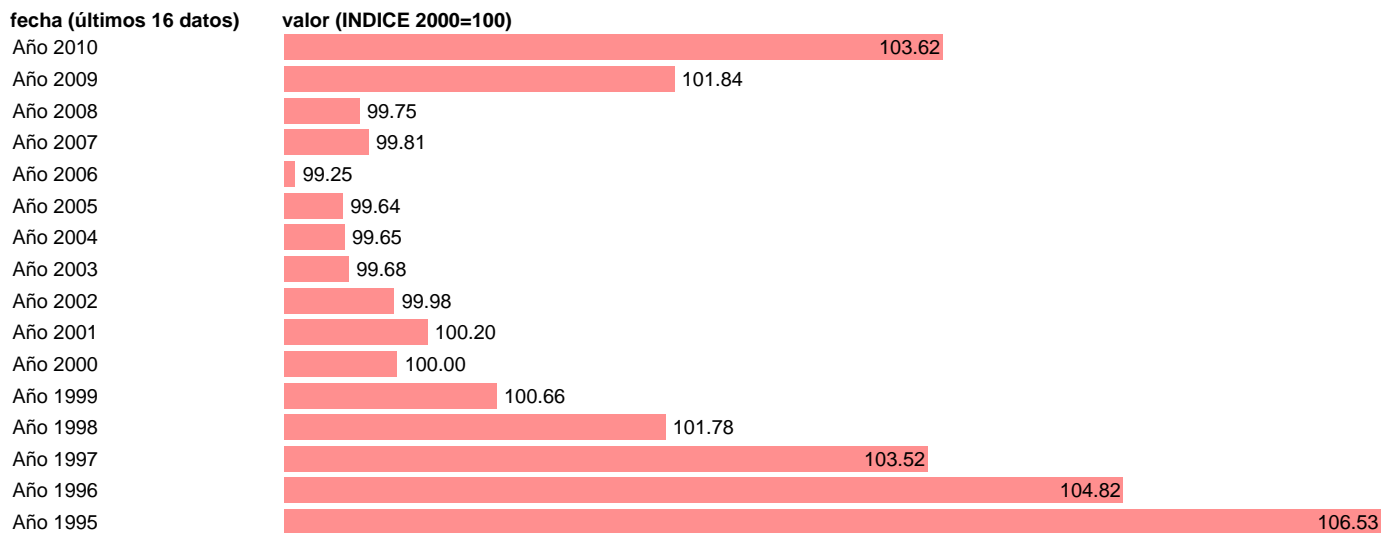

PRODUCTIVIDAD POR OCUPADO (PPO) SERVICIOS DE MERCADO

Estadística: [PRODUCTIVIDAD POR OCUPADO \(PPO\) SERVICIOS DE MERCADO](#)

Enlace permanente (Permalink): <https://tematicas.org/M1/9agc65641/>

Notas: **ACTUALIZA:SGAM (COYUNTURA NACIONAL)**

Fuente: **INE.**

Frecuencia: **Anual.**

Unidades: **INDICE 2000=100.**

Datos disponibles desde **Año 1995** hasta **Año 2010**.

Valor más alto alcanzado en Año 1995: **106.53**.

Valor más bajo alcanzado en Año 2006: **99.25**.

[Pulse aquí](#) para acceder a los datos completos actualizados y a la representación gráfica estadística.