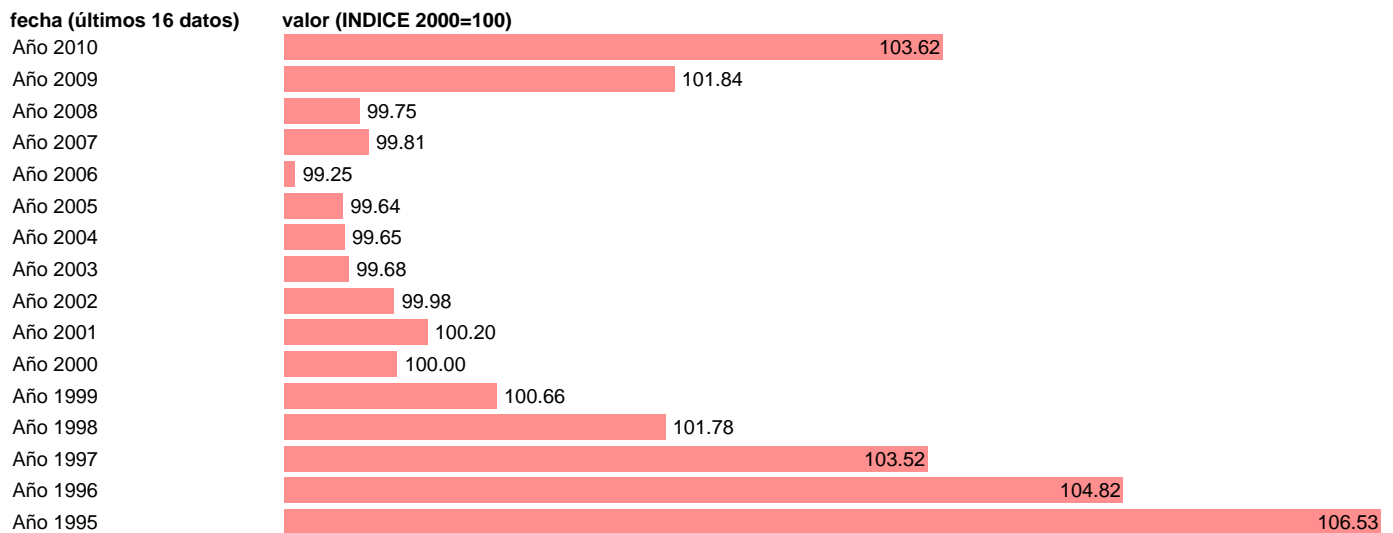

PRODUCTIVIDAD POR OCUPADO (PPO) SERVICIOS DE MERCADO

Estadística: [PRODUCTIVIDAD POR OCUPADO \(PPO\) SERVICIOS DE MERCADO](#)

Enlace permanente (Permalink): <https://tematicas.org/M1/90gc65641/>

Notas: **ACTUALIZA:SGAM (COYUNTURA NACIONAL)**

Fuente: **INE.**

Frecuencia: **Anual.**

Unidades: **INDICE 2000=100.**

Datos disponibles desde **Año 1995** hasta **Año 2010**.

Valor más alto alcanzado en Año 1995: **106.53**.

Valor más bajo alcanzado en Año 2006: **99.25**.

[Pulse aquí](#) para acceder a los datos completos actualizados y a la representación gráfica estadística.