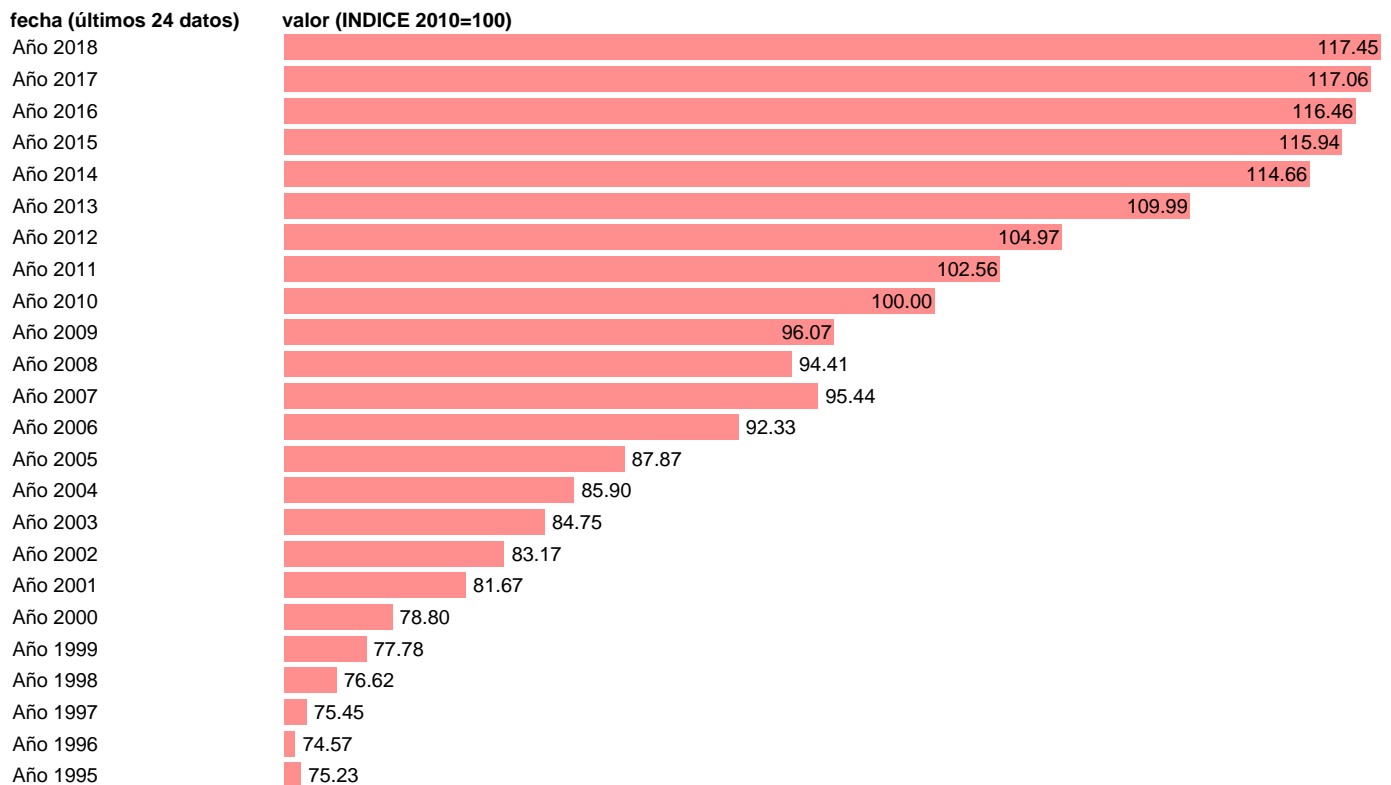

PRODUCTIVIDAD POR OCUPADO (PPO) INDUSTRIA SIN ENERGIA

Estadística: [PRODUCTIVIDAD POR OCUPADO \(PPO\) INDUSTRIA SIN ENERGIA](#)

Enlace permanente (Permalink): <https://tematicas.org/M1/90jc65621/>

Notas: **ACTUALIZA: (COYUNTURA NACIONAL)**

Fuente: **INE.**

Frecuencia: **Anual.**

Unidades: **INDICE 2010=100.**

Datos disponibles desde **Año 1995** hasta **Año 2018**.

Valor más alto alcanzado en Año 2018: **117.45**.

Valor más bajo alcanzado en Año 1996: **74.57**.

[Pulse aquí](#) para acceder a los datos completos actualizados y a la representación gráfica estadística.