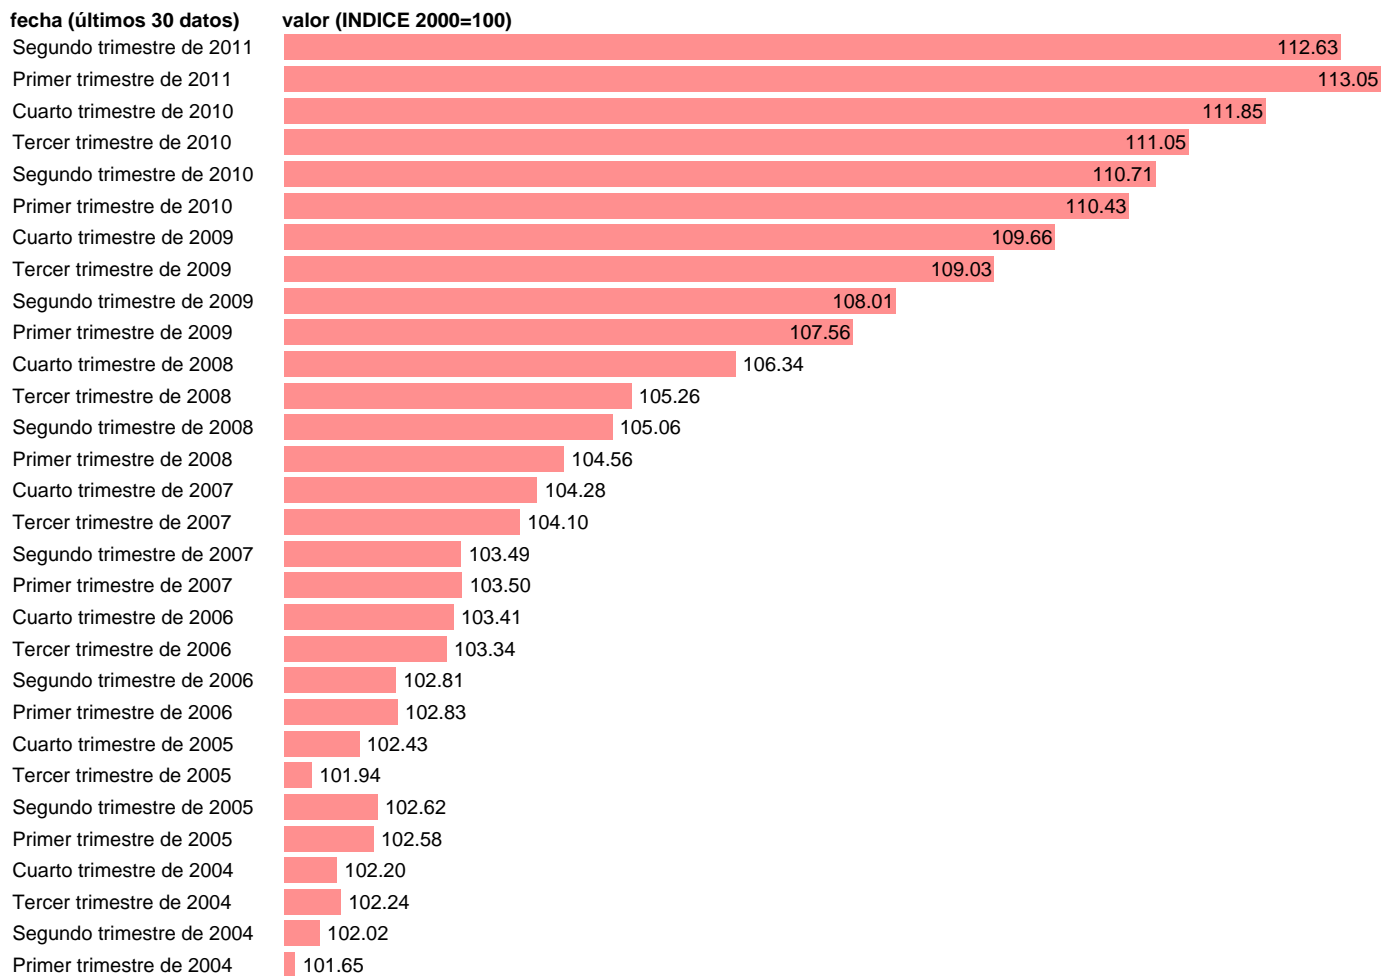

PRODUCTIVIDAD POR OCUPADO (PPO). DATOS CORREGIDOS

Estadística: [PRODUCTIVIDAD POR OCUPADO \(PPO\). DATOS CORREGIDOS](#)

Enlace permanente (Permalink): <https://tematicas.org/M1/9agc65600d/>

Notas: **ACTUALIZA: SGAM (COYUNTURA NACIONAL)**

Fuente: **INE.**

Frecuencia: **Trimestral.**

Unidades: **INDICE 2000=100.**

Datos disponibles desde **Primer trimestre de 1995** hasta **Segundo trimestre de 2011.**

Valor más alto alcanzado en Primer trimestre de 2011: **113.05.**

Valor más bajo alcanzado en Segundo trimestre de 1995: **98.11.**

[Pulse aquí](#) para acceder a los datos completos actualizados y a la representación gráfica estadística.