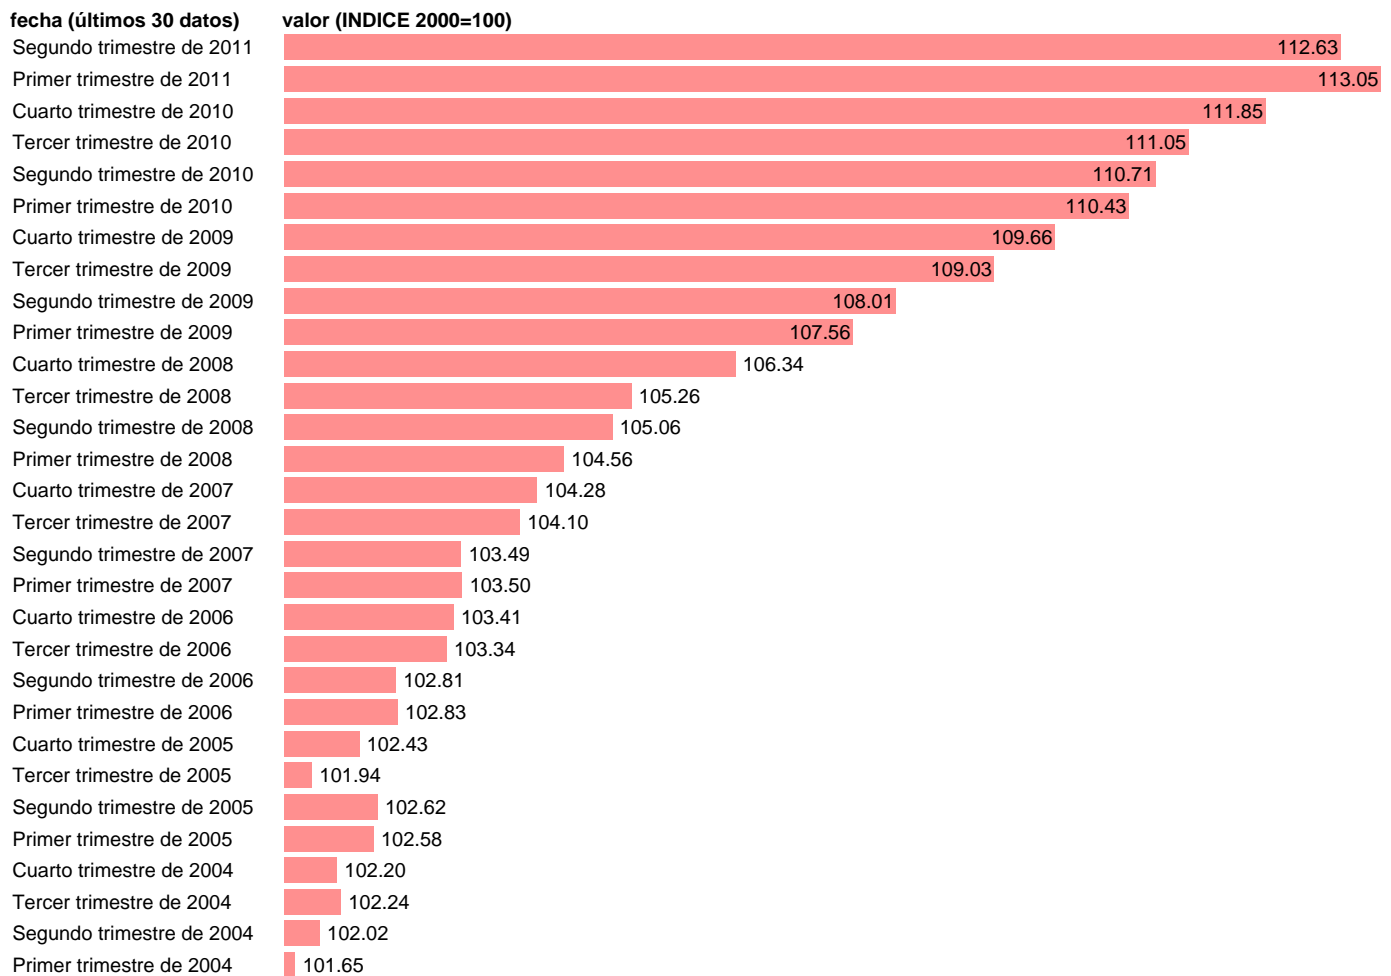

## PRODUCTIVIDAD POR OCUPADO (PPO). DATOS CORREGIDOS

Estadística: [PRODUCTIVIDAD POR OCUPADO \(PPO\). DATOS CORREGIDOS](#)

Enlace permanente (Permalink): <https://tematicas.org/M1/90gc65600d/>

Notas: **ACTUALIZA: SGAM (COYUNTURA NACIONAL)**

Fuente: **INE.**

Frecuencia: **Trimestral.**

Unidades: **INDICE 2000=100.**

Datos disponibles desde **Primer trimestre de 1995** hasta **Segundo trimestre de 2011.**

Valor más alto alcanzado en Primer trimestre de 2011: **113.05.**

Valor más bajo alcanzado en Segundo trimestre de 1995: **98.11.**

[Pulse aquí](#) para acceder a los datos completos actualizados y a la representación gráfica estadística.