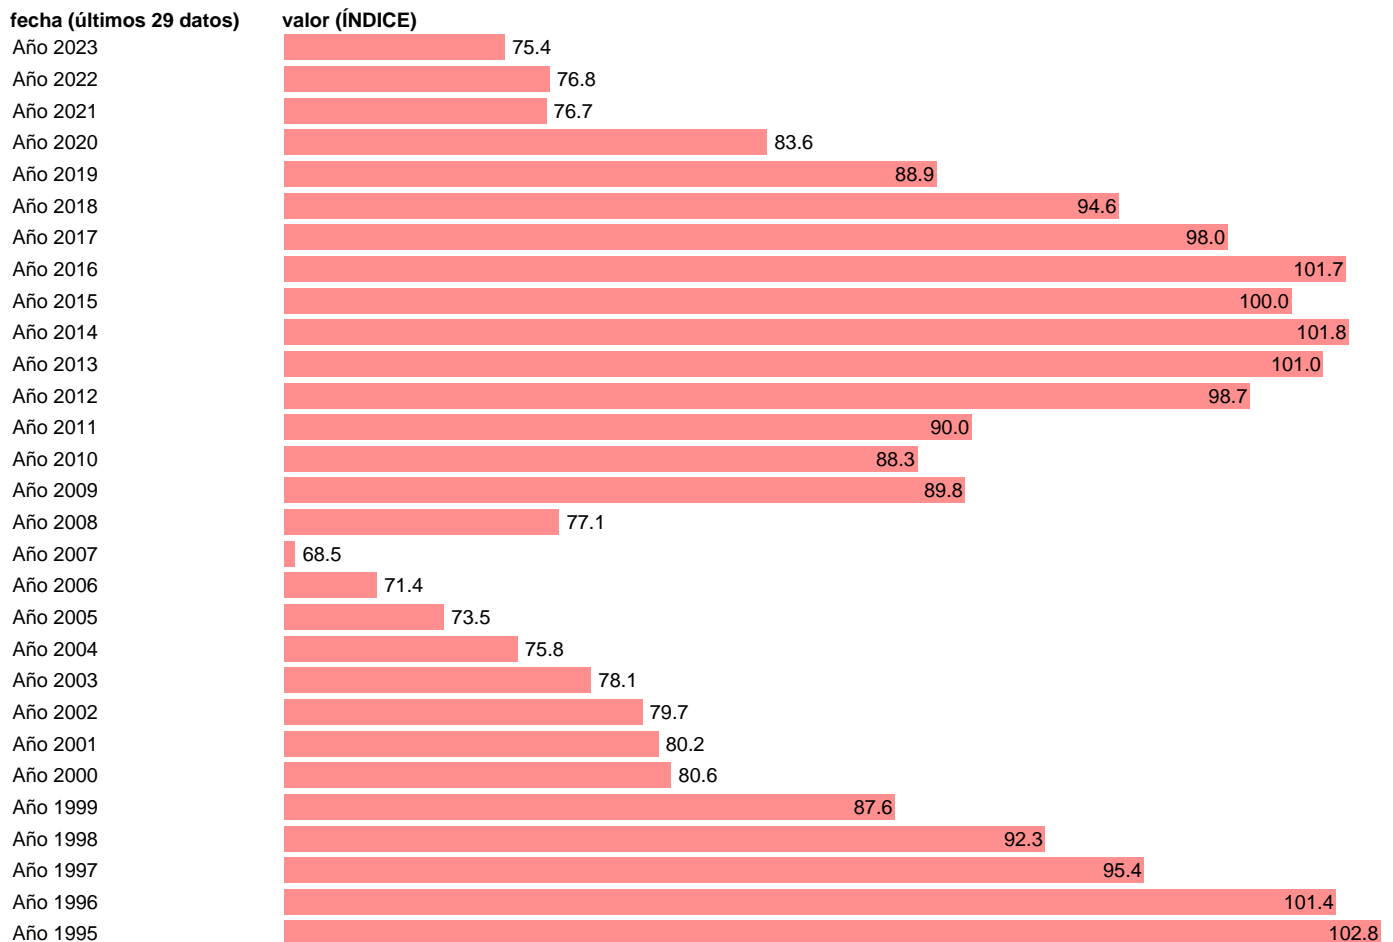

Fuente: **INE.**

Frecuencia: **Anual.**

Unidades: **ÍNDICE.**

Datos disponibles desde **Año 1995** hasta **Año 2023**.

Valor más alto alcanzado en Año 1995: **102.8**.

Valor más bajo alcanzado en Año 2007: **68.5**.

[Pulse aquí](#) para acceder a los datos completos actualizados y a la representación gráfica estadística.