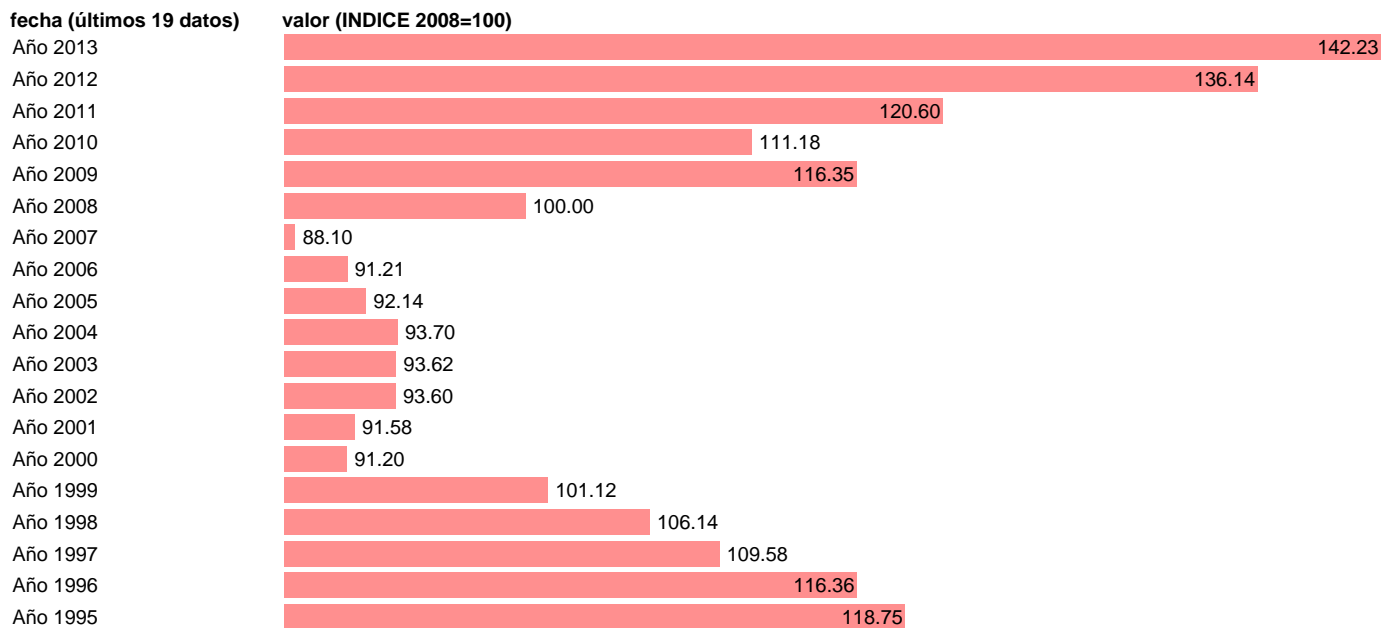

PRODUCTIVIDAD POR OCUPADO (PPO) CONSTRUCCIÓN

Estadística: [PRODUCTIVIDAD POR OCUPADO \(PPO\) CONSTRUCCIÓN](#)

Enlace permanente (Permalink): <https://tematicas.org/M1/9ahc65630/>

Notas: **ACTUALIZA: (COYUNTURA NACIONAL)**

Fuente: **INE.**

Frecuencia: **Anual.**

Unidades: **INDICE 2008=100.**

Datos disponibles desde **Año 1995** hasta **Año 2013**.

Valor más alto alcanzado en Año 2013: **142.23**.

Valor más bajo alcanzado en Año 2007: **88.1**.

[Pulse aquí](#) para acceder a los datos completos actualizados y a la representación gráfica estadística.