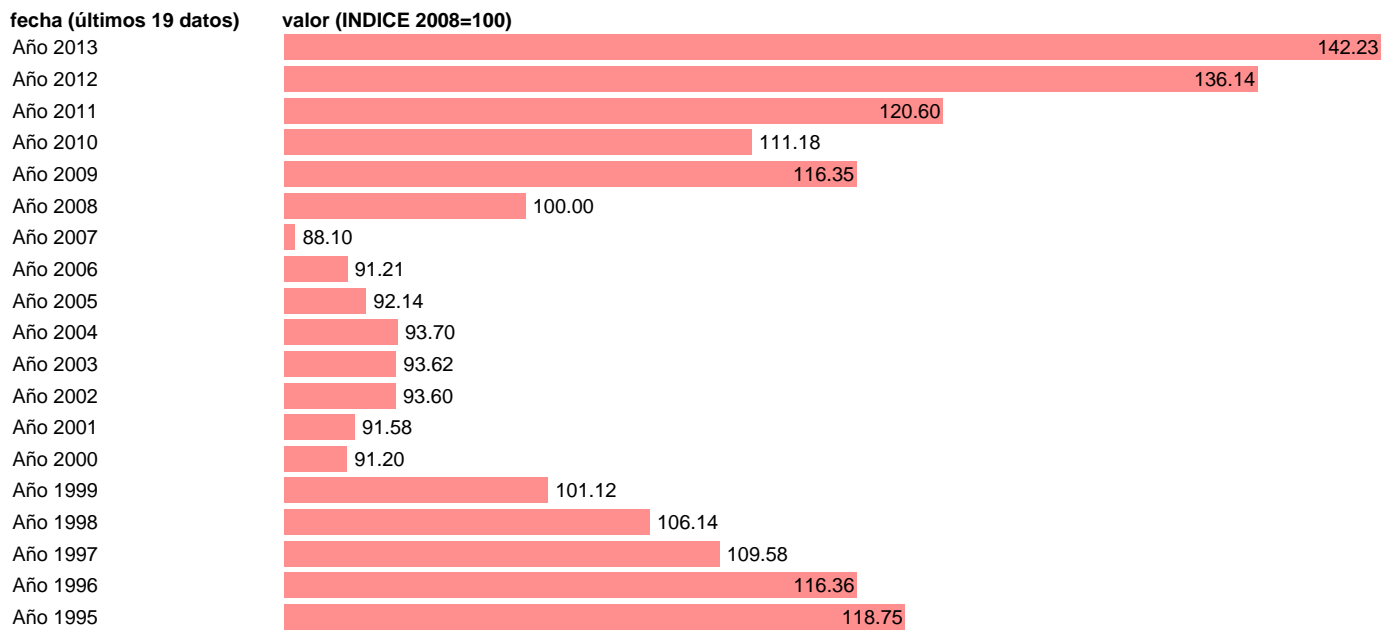

## PRODUCTIVIDAD POR OCUPADO (PPO) CONSTRUCCIÓN

Estadística: [PRODUCTIVIDAD POR OCUPADO \(PPO\) CONSTRUCCIÓN](#)

Enlace permanente (Permalink): <https://tematicas.org/M1/90hc65630/>

Notas: **ACTUALIZA: (COYUNTURA NACIONAL)**

Fuente: **INE.**

Frecuencia: **Anual.**

Unidades: **INDICE 2008=100.**

Datos disponibles desde **Año 1995** hasta **Año 2013**.

Valor más alto alcanzado en Año 2013: **142.23**.

Valor más bajo alcanzado en Año 2007: **88.1**.

[Pulse aquí](#) para acceder a los datos completos actualizados y a la representación gráfica estadística.