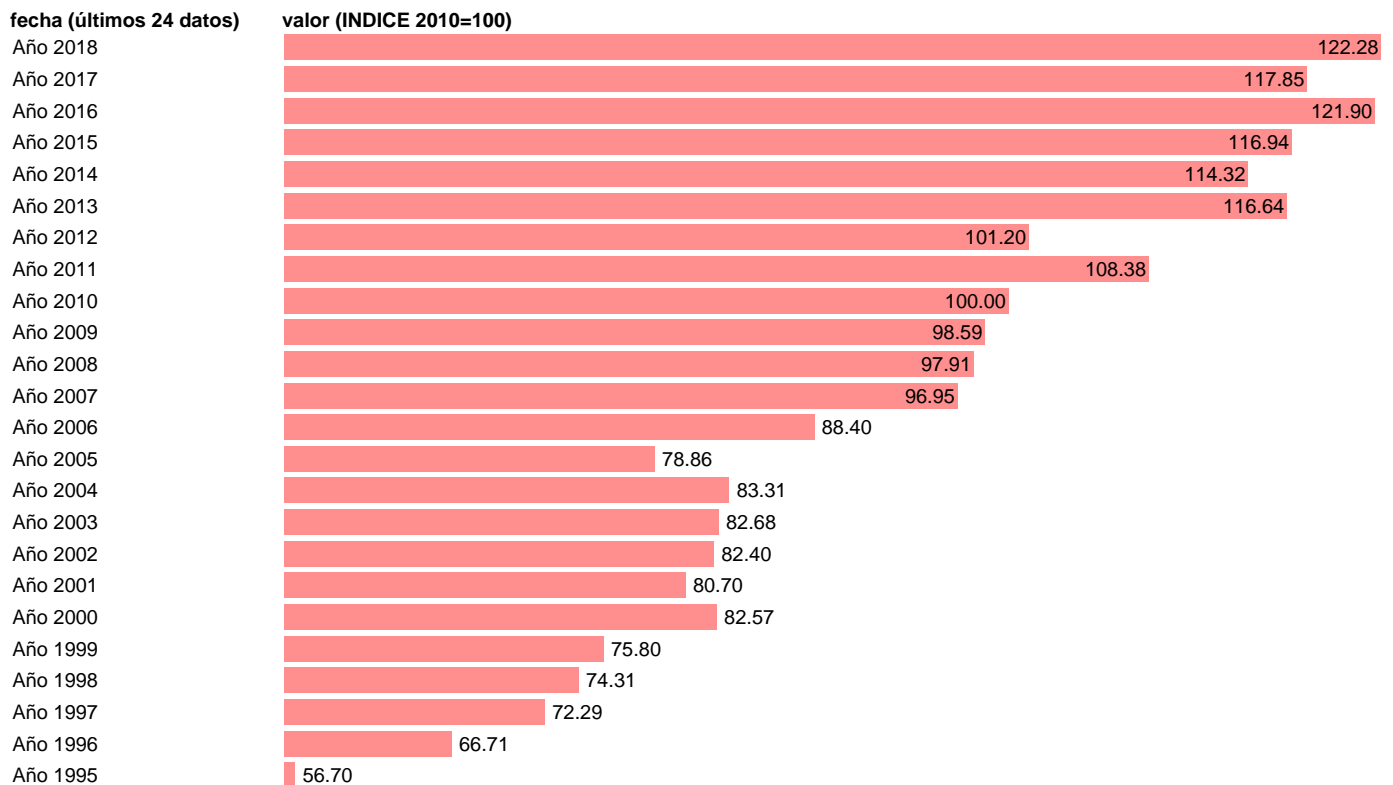

PRODUCTIVIDAD POR OCUPADO (PPO) AGRICULTURA Y PESCA

Estadística: [PRODUCTIVIDAD POR OCUPADO \(PPO\) AGRICULTURA Y PESCA](#)

Enlace permanente (Permalink): <https://tematicas.org/M1/9ajc65610/>

Notas: **ACTUALIZA: (COYUNTURA NACIONAL)**

Fuente: **INE.**

Frecuencia: **Anual.**

Unidades: **INDICE 2010=100.**

Datos disponibles desde **Año 1995** hasta **Año 2018**.

Valor más alto alcanzado en Año 2018: **122.28**.

Valor más bajo alcanzado en Año 1995: **56.7**.

[Pulse aquí](#) para acceder a los datos completos actualizados y a la representación gráfica estadística.