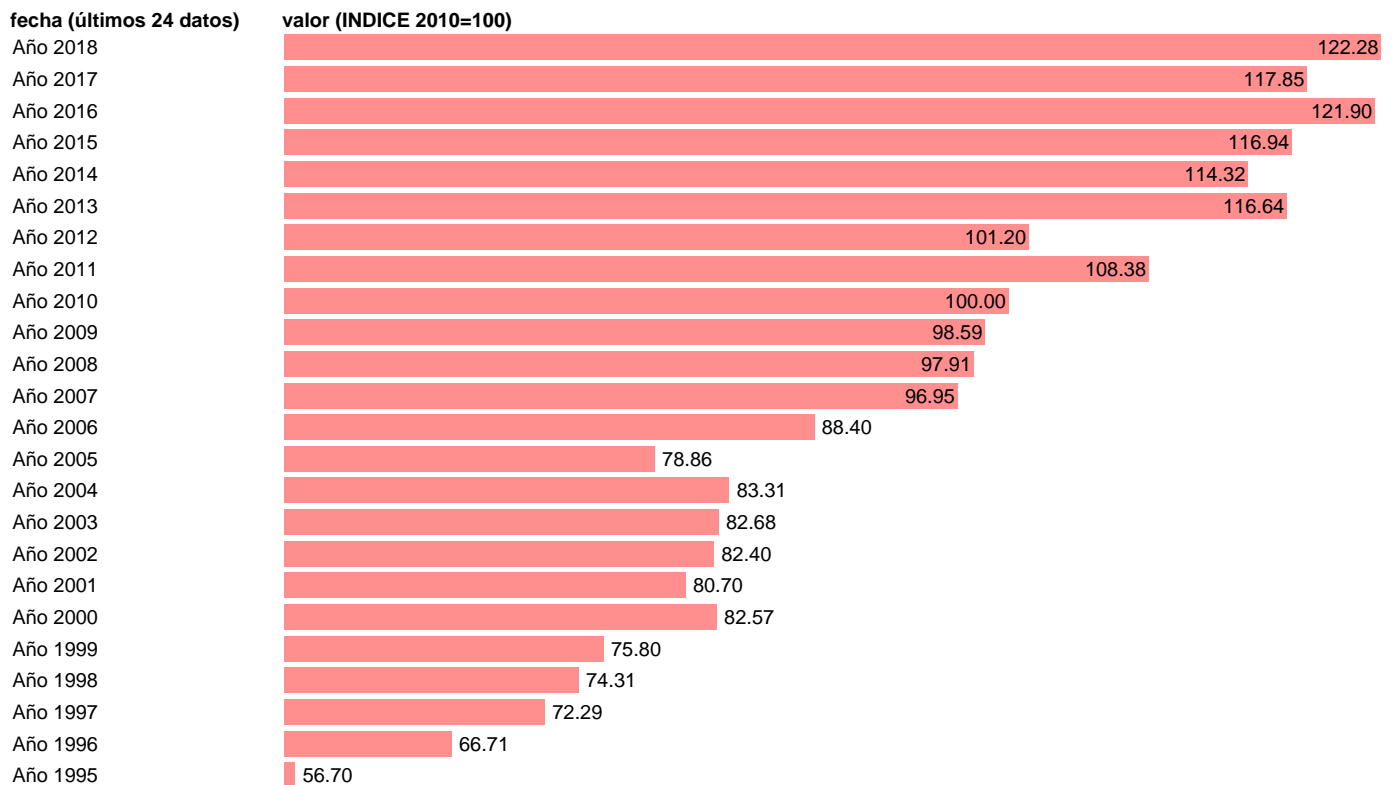

PRODUCTIVIDAD POR OCUPADO (PPO) AGRICULTURA Y PESCA

Estadística: [PRODUCTIVIDAD POR OCUPADO \(PPO\) AGRICULTURA Y PESCA](#)

Enlace permanente (Permalink): <https://tematicas.org/M1/90jc65610/>

Notas: **ACTUALIZA: (COYUNTURA NACIONAL)**

Fuente: **INE.**

Frecuencia: **Anual.**

Unidades: **INDICE 2010=100.**

Datos disponibles desde **Año 1995** hasta **Año 2018**.

Valor más alto alcanzado en Año 2018: **122.28**.

Valor más bajo alcanzado en Año 1995: **56.7**.

[Pulse aquí](#) para acceder a los datos completos actualizados y a la representación gráfica estadística.