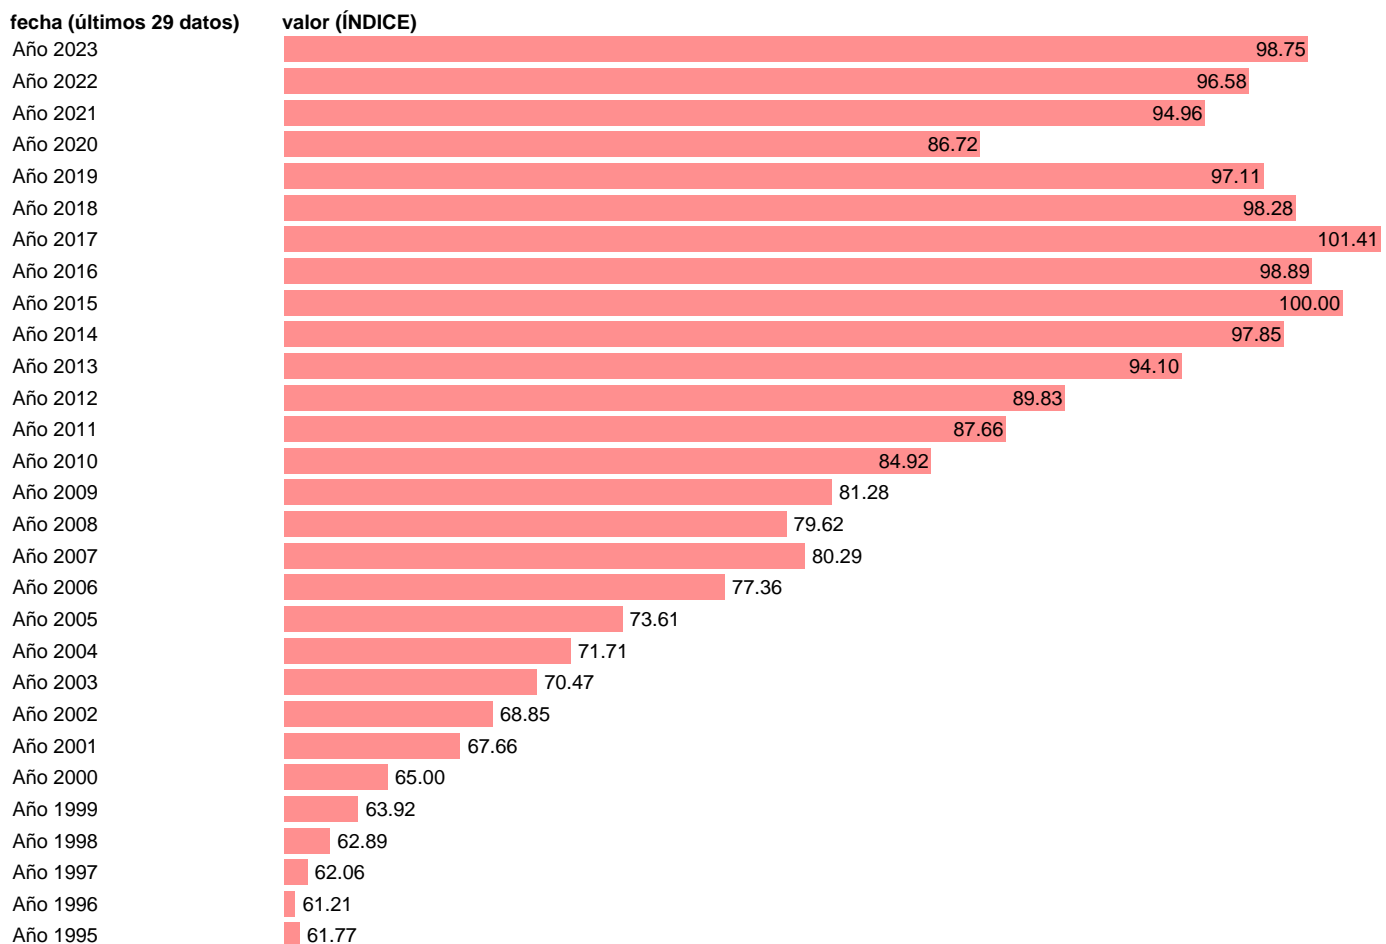

PRODUCTIVIDAD POR OCUPADO. INDUSTRIA. MANUFACTURAS

Estadística: [PRODUCTIVIDAD POR OCUPADO. INDUSTRIA. MANUFACTURAS](#)

Enlace permanente (Permalink): <https://tematicas.org/M1/9akc65621/>

Notas: **Contabilidad Nacional Trimestral (www.ine.es/dyngs/IOE/es/operacion.htm?numinv=30024).**

Fuente: **INE.**

Frecuencia: **Anual.**

Unidades: **ÍNDICE.**

Datos disponibles desde **Año 1995** hasta **Año 2023**.

Valor más alto alcanzado en Año 2017: **101.41**.

Valor más bajo alcanzado en Año 1996: **61.21**.

[Pulse aquí](#) para acceder a los datos completos actualizados y a la representación gráfica estadística.