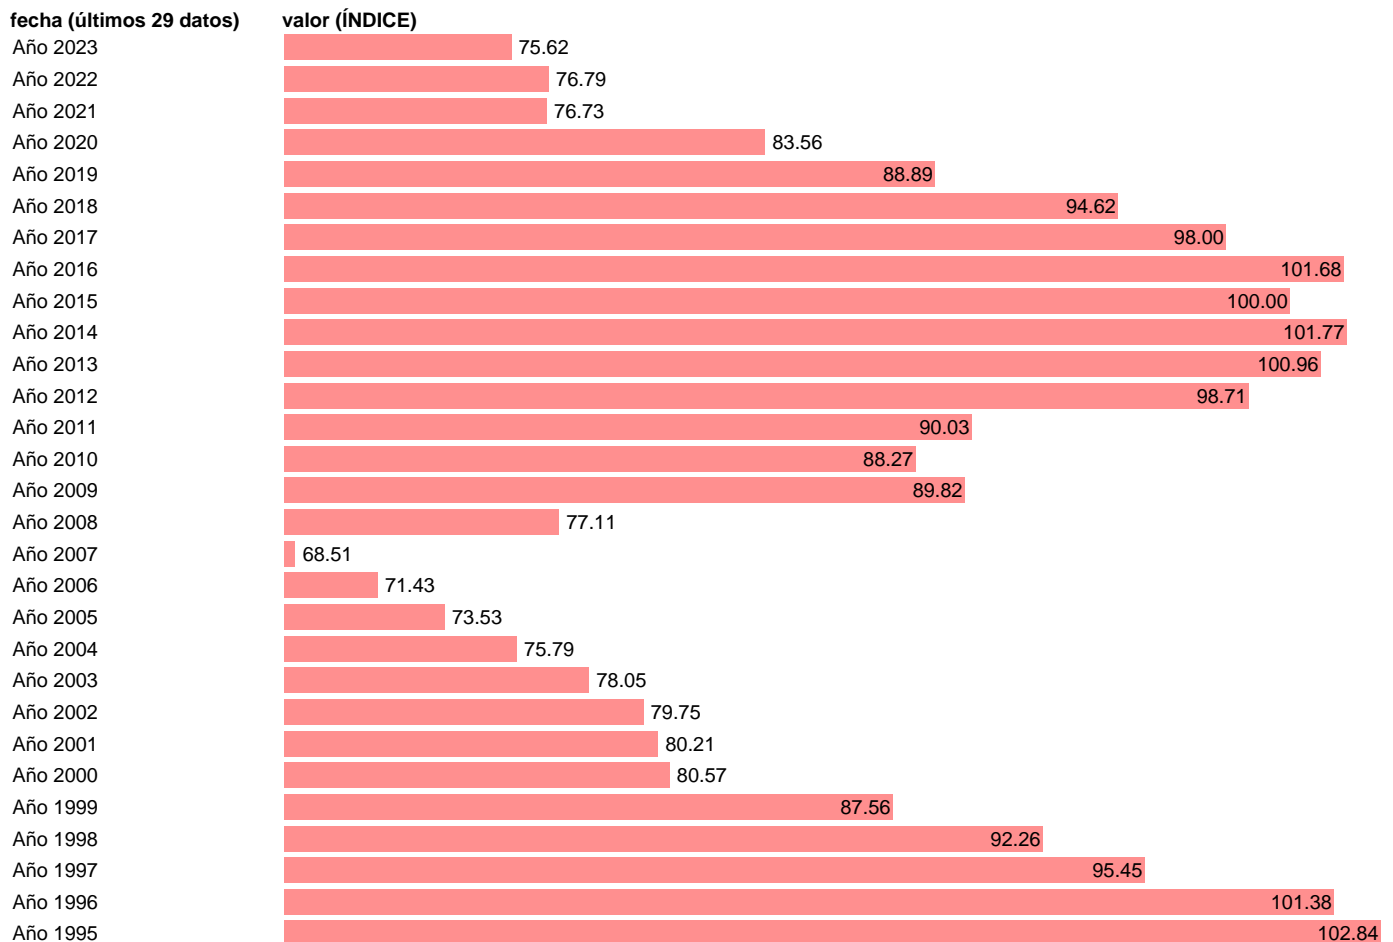

Fuente: **INE.**

Frecuencia: **Anual.**

Unidades: **ÍNDICE.**

Datos disponibles desde **Año 1995** hasta **Año 2023**.

Valor más alto alcanzado en Año 1995: **102.84**.

Valor más bajo alcanzado en Año 2007: **68.51**.

[Pulse aquí](#) para acceder a los datos completos actualizados y a la representación gráfica estadística.